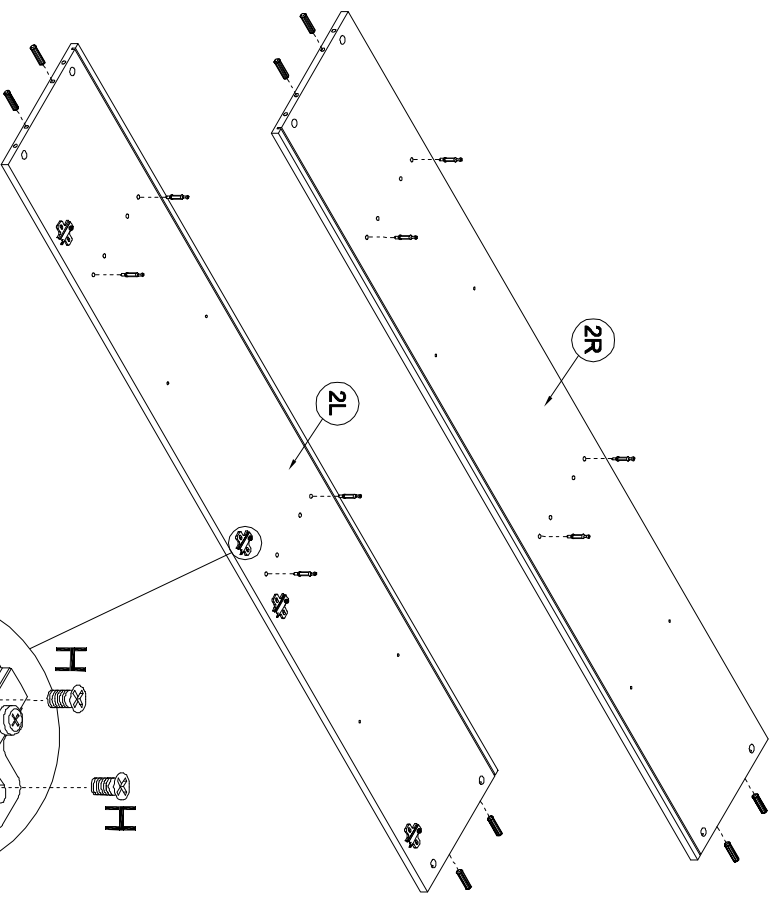

FALCO

FWT50

26.5.2017

- D** Montageanleitung
- FR** Notice de montage
- NL** Handleiding voor de montage
- CZ** Montážní návod
- HU** Szerelési útmutató
- TR** Montaj talimatı
- GB** Assembly Instructions
- IT** Istruzioni di montaggio
- PL** Instrukcja montażu
- SK** Návod na montáž
- RO** Instrucțiunile de montaj
- RU** Инструкции по монтажу

20 min.

1

ZE X4 	Z X4 8x32 	NC 4x18 X4 	Y X4 	ZA X1 	NA 4x19 X9 	N 3x20 X6 	X X10
B X18 	A X18 	H 8.3x13 X8 	ZD X4 	PC X4 	RC X4 	TB X1 	TA X1
C X18 	W X2 	YA 4x27 X4 	Z X18 	RC X4 	RC X4 	TA X1 	W X1

2

3

4

5

6

8

9

10

NC 4x16 X4	PC X4	YA 4x27 X4
ZD X4	NA 4x13 X8	W X2

11

ZA X1	TB X1	ZE X4
NA 4x13 X1	TA X1	Z X4