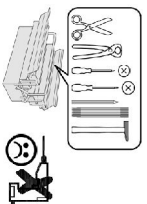

FALCO

FWT50

26.5.2017

- D** Montageanleitung
- FR** Notice de montage
- NL** Handleiding voor de montage
- CZ** Montážní návod
- HU** Szerelési útmutató
- TR** Montaj talimatı
- GB** Assembly Instructions
- IT** Istruzioni di montaggio
- PL** Instrukcja montażu
- SK** Návod na montáž
- RO** Instrucțiunile de montaj
- RU** Инструкции по монтажу

20 min.

1

ZE X4 	Z X4 8x32 	NC 4x18 X4 	Y X4 	ZA X1 	NA 4x19 X9 	N 3x20 X6 	X X10
B X18 	A X18 	H 8.3x13 X8 	ZD X4 	PC X4 	RC X4 	TB X1 	TA X1
C X18 	W X2 	YA 4x27 X4 	Z X18 	RC X4 	RC X4 	TA X1 	W X1

2

3