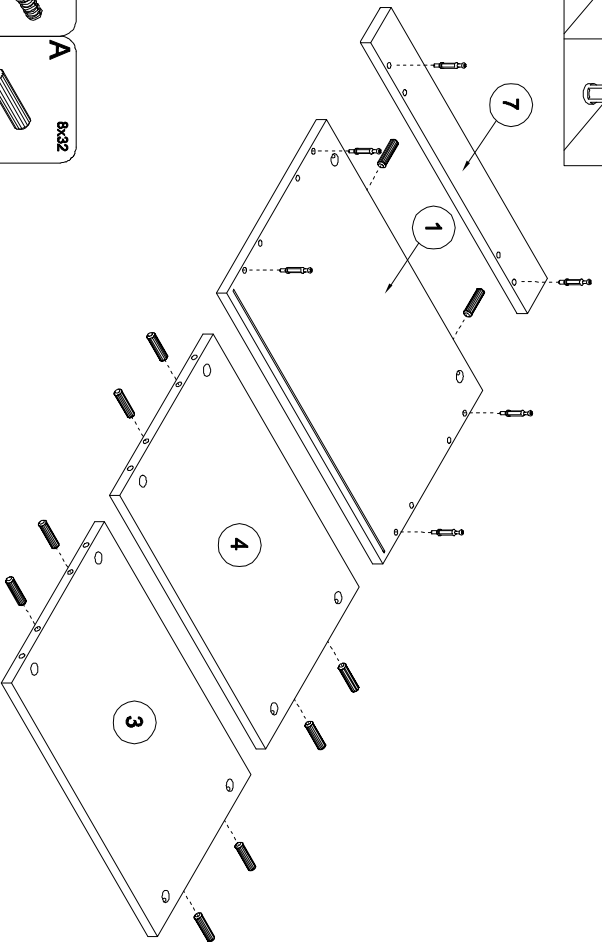

FALCO

FWT50

26.5.2017

- D** Montageanleitung
- FR** Notice de montage
- NL** Handleiding voor de montage
- CZ** Montážní návod
- HU** Szerelési útmutató
- TR** Montaj talimatı
- GB** Assembly Instructions
- IT** Istruzioni di montaggio
- PL** Instrukcja montażu
- SK** Návod na montáž
- RO** Instrucțiunile de montaj
- RU** Инструкции по монтажу

20 min.

1

ZE X4 	Z X4 8x32 	NC 4x18 X4 	Y X4 	ZA X1 	NA 4x19 X9 	N 3x20 X6 	X X10
B X18 	A X18 	H 8.3x13 X8 	ZD X4 	PC X4 	RC X4 	TB X1 	TA X1
C X18 	W X2 	YA 4x27 X4 	Z X18 	RC X4 	RC X4 	TA X1 	W X1

2

3

4

5

6

8

9

10

NC 4x16 X4	PC X4	YA 4x27 X4
ZD X4	NA 4x13 X8	W X2

11

ZA X1	TB X1	ZE X4
NA 4x13 X1	TA X1	Z X4