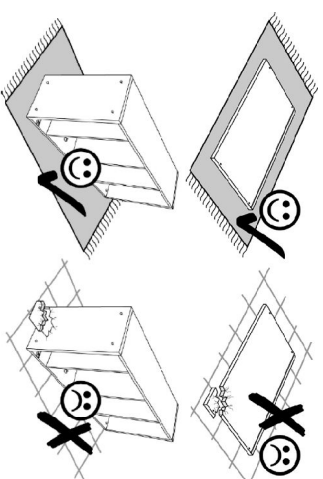

FALCO

FWT50

26.5.2017

- D** Montageanleitung
- FR** Notice de montage
- NL** Handleiding voor de montage
- CZ** Montážní návod
- HU** Szerelési útmutató
- TR** Montaj talimatı
- GB** Assembly Instructions
- IT** Istruzioni di montaggio
- PL** Instrukcja montażu
- SK** Návod na montáž
- RO** Instrucțiunile de montaj
- RU** Инструкции по монтажу

20 min.

1

ZE X4 	Z X4 8x32 	NC 4x18 X4 	Y X4 	ZA X1 	NA 4x19 X9 	N 3x20 X6 	X X10
B X18 	A X18 	H 8.3x13 X8 	ZD X4 	PC X4 	RC X4 	TB X1 	TA X1
C X18 	W X2 	YA 4x27 X4 	Z X18 	RC X4 	RC X4 	TA X1 	W X1

2

3