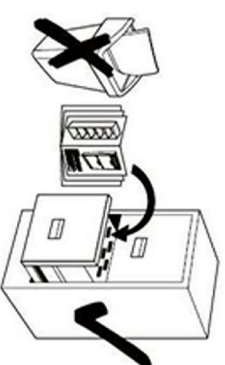

FALCO

FWT50

26.5.2017

- D** Montageanleitung
- FR** Notice de montage
- NL** Handleiding voor de montage
- CZ** Montážní návod
- HU** Szerelési útmutató
- TR** Montaj talimatı
- GB** Assembly Instructions
- IT** Istruzioni di montaggio
- PL** Instrukcja montażu
- SK** Návod na montáž
- RO** Instrucțiunile de montaj
- RU** Инструкции по монтажу

20 min.

1

ZE X4 	Z X4 8x32 	NC 4x18 X4 	Y X4 	ZA X1 	NA 4x19 X9 	N 3x20 X6 	X X10
B X18 	A X18 	H 8.3x13 X8 	ZD X4 	PC X4 	RC X4 	TB X1 	TA X1
C X18 	W X2 	YA 4x27 X4 	Z X18 	RC X4 	RC X4 	TA X1 	W X1

2

3