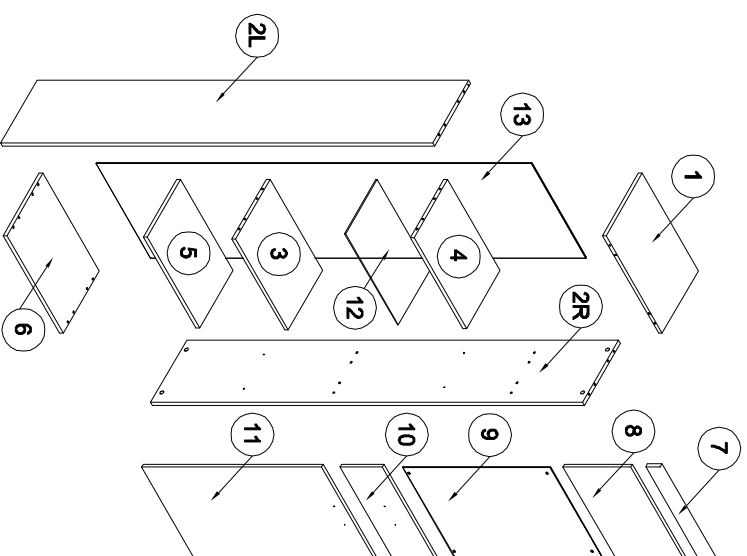

FALCO

FWT50

26.5.2017

- D** Montageanleitung
- FR** Notice de montage
- NL** Handleiding voor de montage
- CZ** Montážní návod
- HU** Szerelési útmutató
- TR** Montaj talimatı
- GB** Assembly Instructions
- IT** Istruzioni di montaggio
- PL** Instrukcja montażu
- SK** Návod na montáž
- RO** Instrucțiunile de montaj
- RU** Инструкции по монтажу

20 min.

1

ZE X4 	Z X4 8x32 	NC 4x18 X4 	Y X4 	ZA X1 	NA 4x19 X9 	N 3x20 X6 	X X10
B X18 	A X18 	H 8.3x13 X8 	ZD X4 	PC X4 	RC X4 	TB X1 	TA X1
C X18 	W X2 	YA 4x27 X4 	Z X18 	RC X4 	RC X4 	TA X1 	W X1

2

3

4

5

6

8

9

10

NC 4x16 X4	PC X4	YA 4x27 X4
ZD X4	NA 4x13 X8	W X2

11

ZA X1	TB X1	ZE X4
NA 4x13 X1	TA X1	Z X4