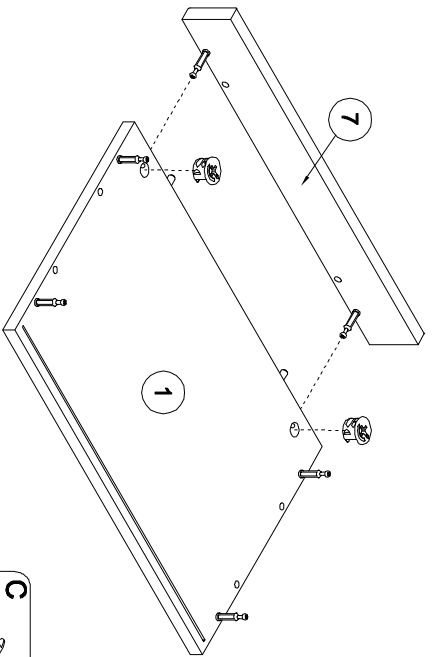

FALCO

FWT50

26.5.2017

- D** Montageanleitung
- FR** Notice de montage
- NL** Handleiding voor de montage
- CZ** Montážní návod
- HU** Szerelési útmutató
- TR** Montaj talimatı
- GB** Assembly Instructions
- IT** Istruzioni di montaggio
- PL** Instrukcja montażu
- SK** Návod na montáž
- RO** Instrucțiunile de montaj
- RU** Инструкции по монтажу

20 min.

1

ZE X4 	Z X4 8x32 	NC 4x18 X4 	Y X4 	ZA X1 	NA 4x19 X9 	N 3x20 X6 	X X10
B X18 	A X18 	H 8.3x13 X8 	ZD X4 	PC X4 	RC X4 	TB X1 	TA X1
C X18 	W X2 	YA 4x27 X4 	Z X18 	RC X4 	RC X4 	TA X1 	W X1

2

3

4

5

6

8

9

10

NC 4x16 X4	PC X4	YA 4x27 X4
ZD X4	NA 4x13 X8	W X2

11