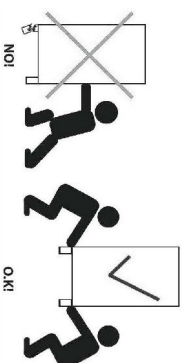

FALCO

FWT50

26.5.2017

- D** Montageanleitung
- FR** Notice de montage
- NL** Handleiding voor de montage
- CZ** Montážní návod
- HU** Szerelési útmutató
- TR** Montaj talimatı
- GB** Assembly Instructions
- IT** Istruzioni di montaggio
- PL** Instrukcja montażu
- SK** Návod na montáž
- RO** Instrucțiunile de montaj
- RU** Инструкции по монтажу

20 min.

1

ZE X4 	Z X4 8x32 	NC 4x18 X4 	Y X4 	ZA X1 	NA 4x19 X9 	N 3x20 X6 	X X10
B X18 	A X18 	H 8.3x13 X8 	ZD X4 	PC X4 	RC X4 	TB X1 	TA X1
C X18 	W X2 	YA 4x27 X4 	Z X18 	RC X4 	RC X4 	TA X1 	W X1

2

3