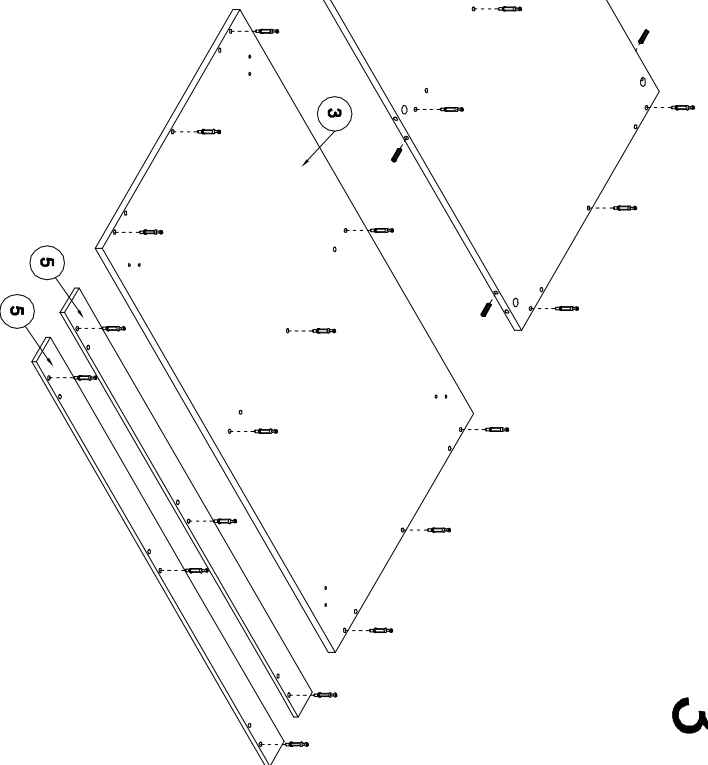

20 min.

1

B X24	A 8x32 X26	C X24	Z X24	HD X8	NK X4	ND 3.5x16 X8	V 3x13 X12
GLUE X1	PPW 300mm X4	NGD X4					

2

3

5

4

6

7

8

9

10

11

X2

12

X2