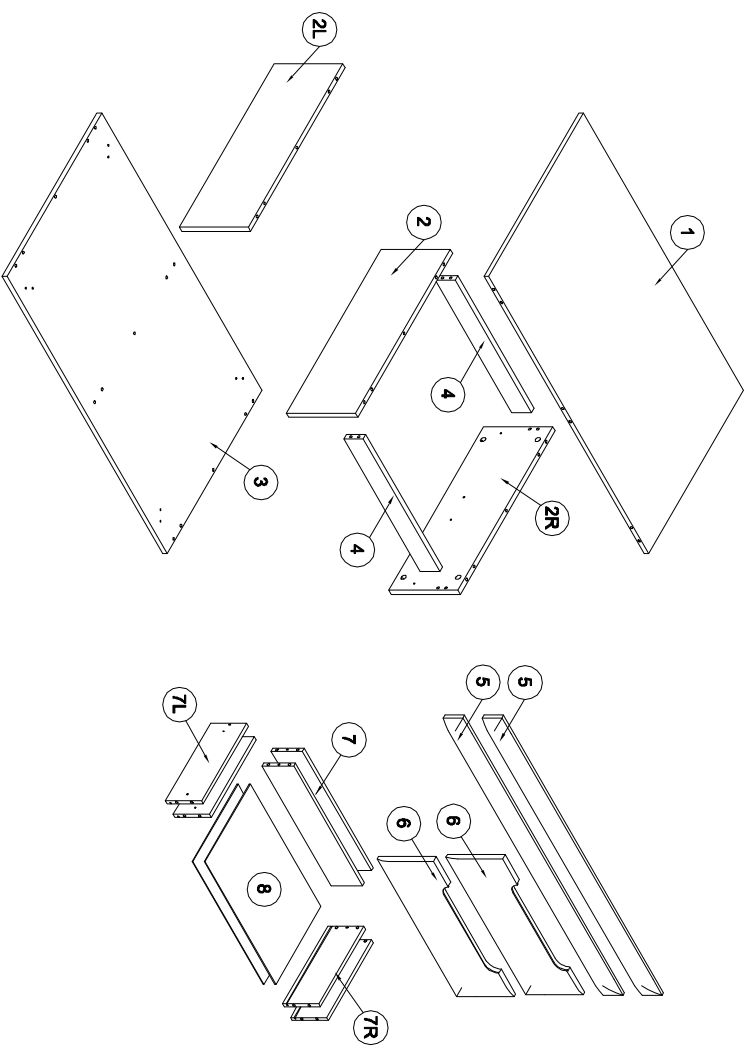

25.4.2017

- (D)** Montageanleitung
- (FR)** Notice de montage
- (NL)** Handleiding voor de montage
- (CZ)** Montážní návod
- (HU)** Szerelési útmutató
- (TR)** Montaj talimatı

- (GB)** Assembly Instructions
- (IT)** Istruzioni di montaggio
- (PL)** Instrukcja montażu
- (SK)** Návod na montáž
- (RO)** Instrucțiunile de montaj
- (RU)** Инструкции по монтажу

20 min.

1

B X24	A 8x32 X26	C X24	Z X24	HD X8	NK X4	ND 3.5x16 X8	V 3x13 X12
GLUE X1	PPW 300mm X4	NGD X4					

2

3

5

4

6

7

8

9

10

11

X2

12

X2