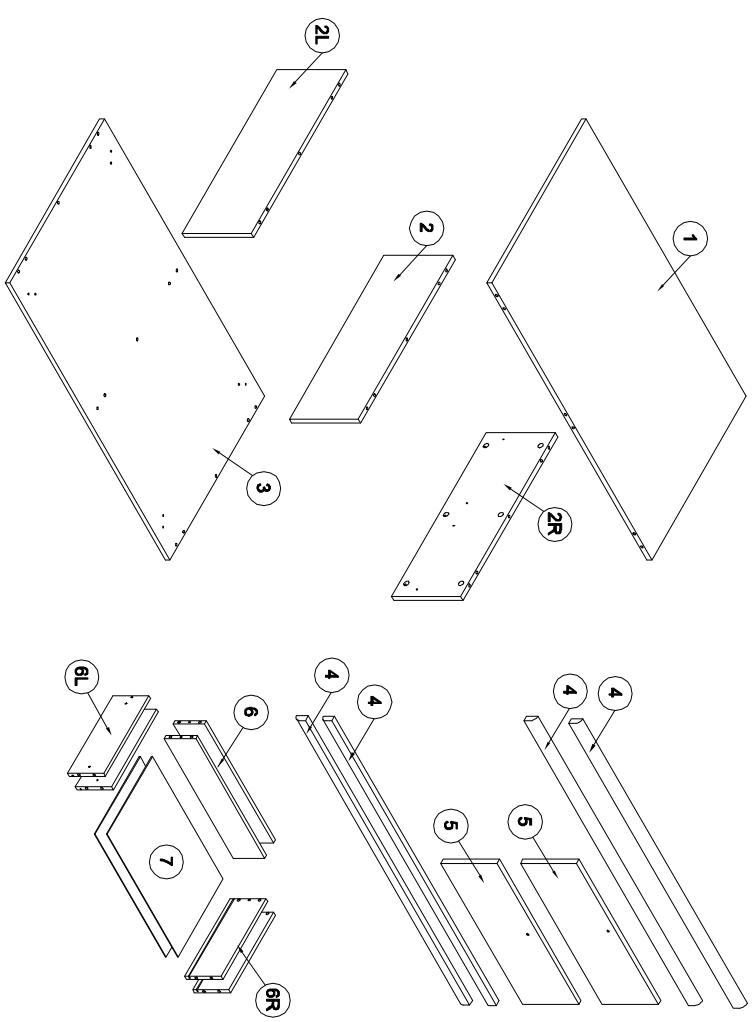

# PL107

25.4.2017

- (D)** Montageanleitung
- (FR)** Notice de montage
- (NL)** Handleiding voor de montage
- (CZ)** Montážní návod
- (HU)** Szerelési útmutató
- (TR)** Montaj talimatı
- (GB)** Assembly Instructions
- (IT)** Istruzioni di montaggio
- (PL)** Instrukcja montażu
- (SK)** Návod na montáž
- (RO)** Instrucțiunile de montaj
- (RU)** Инструкции по монтажу

1

<b>B</b> x30 	<b>A</b> 8x22 x24 	<b>C</b> x30 	<b>Z</b> x30 	<b>M</b> M4x22 x2 	<b>W3</b> x2 	<b>ND</b> 3.5x16 x8 	<b>V</b> 3x13 x12 
<b>HD</b> x8 	<b>NGD</b> x4 	<b>PPW 300mm</b> x4 	<b>GLUE</b> x1 				

2

3

5

4

6

7

8

9

X2

10

X2

11

V  
3x13  
X12