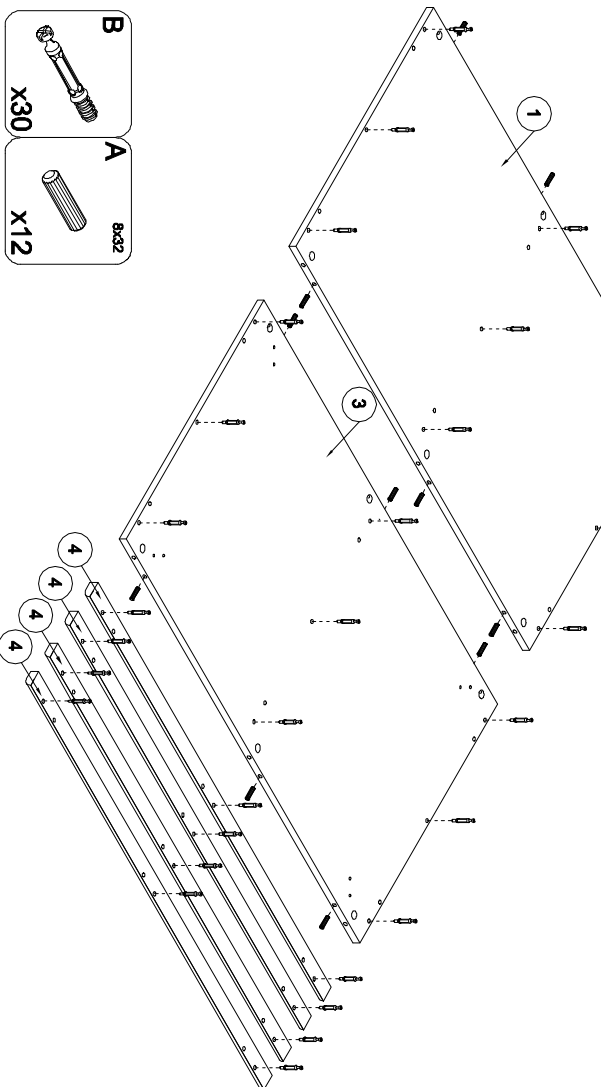

# PL107

25.4.2017

- (D)** Montageanleitung
- (FR)** Notice de montage
- (NL)** Handleiding voor de montage
- (CZ)** Montážní návod
- (HU)** Szerelési útmutató
- (TR)** Montaj talimatı
- (GB)** Assembly Instructions
- (IT)** Istruzioni di montaggio
- (PL)** Instrukcja montażu
- (SK)** Návod na montáž
- (RO)** Instrucțiunile de montaj
- (RU)** Инструкции по монтажу

1

<b>B</b> x30 	<b>A</b> 8x22 x24 	<b>C</b> x30 	<b>Z</b> x30 	<b>M</b> M4x22 x2 	<b>W3</b> x2 	<b>ND</b> 3.5x16 x8 	<b>V</b> 3x13 x12 
<b>HD</b> x8 	<b>NGD</b> x4 	<b>PPW 300mm</b> x4 	<b>GLUE</b> x1 				

2

3

5

4

6

7

8

9

X2

10

X2

11

V  
3x13  
X12