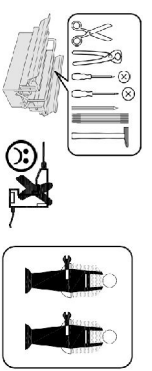

# PL107

25.4.2017

- (D)** Montageanleitung
- (FR)** Notice de montage
- (NL)** Handleiding voor de montage
- (CZ)** Montážní návod
- (HU)** Szerelési útmutató
- (TR)** Montaj talimatı
- (GB)** Assembly Instructions
- (IT)** Istruzioni di montaggio
- (PL)** Instrukcja montażu
- (SK)** Návod na montáž
- (RO)** Instrucțiunile de montaj
- (RU)** Инструкции по монтажу

1

<b>B</b> x30 	<b>A</b> 8x22 x24 	<b>C</b> x30 	<b>Z</b> x30 	<b>M</b> M4x22 x2 	<b>W3</b> x2 	<b>ND</b> 3.5x16 x8 	<b>V</b> 3x13 x12 
<b>HD</b> x8 	<b>NGD</b> x4 	<b>PPW 300mm</b> x4 	<b>GLUE</b> x1 				