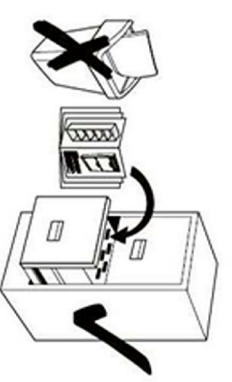

# PL107

25.4.2017

- (D)** Montageanleitung
- (FR)** Notice de montage
- (NL)** Handleiding voor de montage
- (CZ)** Montážní návod
- (HU)** Szerelési útmutató
- (TR)** Montaj talimatı
- (GB)** Assembly Instructions
- (IT)** Istruzioni di montaggio
- (PL)** Instrukcja montażu
- (SK)** Návod na montáž
- (RO)** Instrucțiunile de montaj
- (RU)** Инструкции по монтажу

1

<b>B</b> x30 	<b>A</b> 8x22 x24 	<b>C</b> x30 	<b>Z</b> x30 	<b>M</b> M4x22 x2 	<b>W3</b> x2 	<b>ND</b> 3.5x16 x8 	<b>V</b> 3x13 x12 
<b>HD</b> x8 	<b>NGD</b> x4 	<b>PPW 300mm</b> x4 	<b>GLUE</b> x1 				