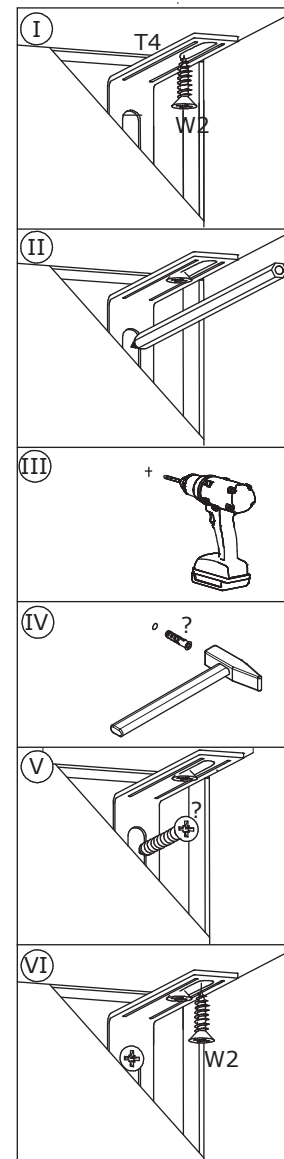

**A**

T4 x1

75x28x16 mm

W2 x2

Ø3,5x16mm

**B**

T4 x2

75x28x16 mm

W2 x4

Ø3,5x16mm

INSTRUKCJA MONTAŻU / MOUNTING INSTRUCTIONS / MONTÁŽNÍ NÁVOD / NÁVOD NA MONTÁŽ / MONTAGEANWEISUNG

	Kód	Ks	Balení
1	430	1	3
2	431	1	3
3	432	1	2
4	132	2	1
5	232	1	1
6	233	1	1
7	032	2	3
8	530	4	1
9	633	1	4
10	634	1	4
11	730	3	2
12	380	3	1
13	381	3	1
14	382	3	1
15	055	3	3
16	033	2	3
17	632	1	2

611 KK6P  
612 KK6P

**A** x44  
(8x36)

**B** x16

**C** x16  
(Ø15x12)

**D** x4

**M** x6  
+ 3 x X1 (M4x27)  
3 x X2 (M4x35)

**R** x1

**P** x3  
Pr  
Pr1

6

7

**A**

T4 x1

75x28x16 mm

W2 x2

Ø3,5x16mm

**B**