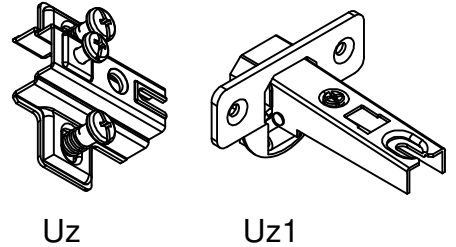

W2 x4

Ø3,5x16mm

INSTRUKCJA MONTAŻU / MOUNTING INSTRUCTIONS / MONTÁŽNÍ NÁVOD / NÁVOD NA MONTÁŽ / MONTAGEANWEISUNG

	Kód	Ks	Balení
1	430	1	3
2	431	1	3
3	432	1	2
4	132	2	1
5	232	1	1
6	233	1	1
7	032	2	3
8	530	4	1
9	633	1	4
10	634	1	4
11	730	3	2
12	380	3	1
13	381	3	1
14	382	3	1
15	055	3	3
16	033	2	3
17	632	1	2

**U** x6  
Uz  
Uz1

**E** x16

**G** x120

**H** x1

**W1** x16  
(3,5x13)

**W2** x12  
(3,5x16)

**W3** x16  
(3x25)

**Z** x1