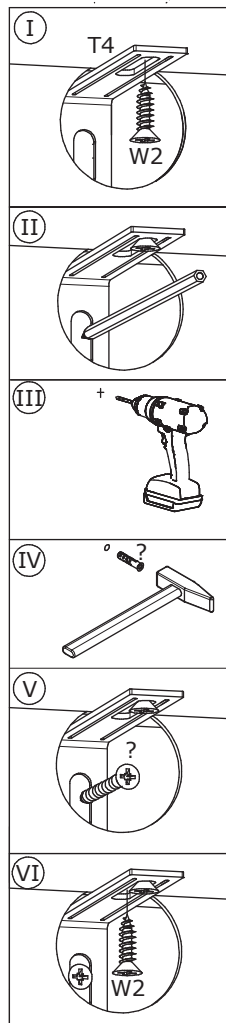

**A**

T4 x1

75x28x16 mm

W2 x2

Ø3,5x16mm

**B**

T4 x2

75x28x16 mm

W2 x4

Ø3,5x16mm

INSTRUKCJA MONTAŻU / MOUNTING INSTRUCTIONS / MONTÁŽNÍ NÁVOD / NÁVOD NA MONTÁŽ / MONTAGEANWEISUNG

	Kód	Ks	Balení
1	430	1	3
2	431	1	3
3	432	1	2
4	132	2	1
5	232	1	1
6	233	1	1
7	032	2	3
8	530	4	1
9	633	1	4
10	634	1	4
11	730	3	2
12	380	3	1
13	381	3	1
14	382	3	1
15	055	3	3
16	033	2	3
17	632	1	2

611 KK6P  
612 KK6P

**A** x44  
(8x36)

**B** x16

**C** x16  
(Ø15x12)

**D** x4

**M** x6  
+ 3 x X1 (M4x27)  
3 x X2 (M4x35)

**R** x1

**P** x3  
Pr  
Pr1

6

7

**A**

T4 x1

75x28x16 mm

W2 x2

Ø3,5x16mm

**B**