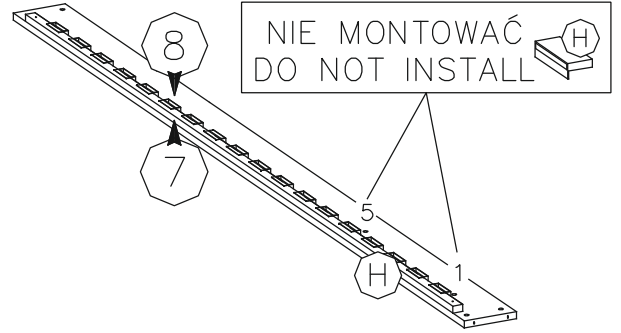

6A

80x160 4.0x13 W	80x160 H	80x160 3.5x35 G	80x160 S
27	27	10	27

80x190 4.0x13 W	80x190 H	80x190 3.5x35 G	80x190 S
31	31	10	31

90x200 4.0x13 W	90x200 H	90x200 3.5x35 G	90x200 S
35	35	10	35

ŁÓŻKO GÓRNE
UPPER BED