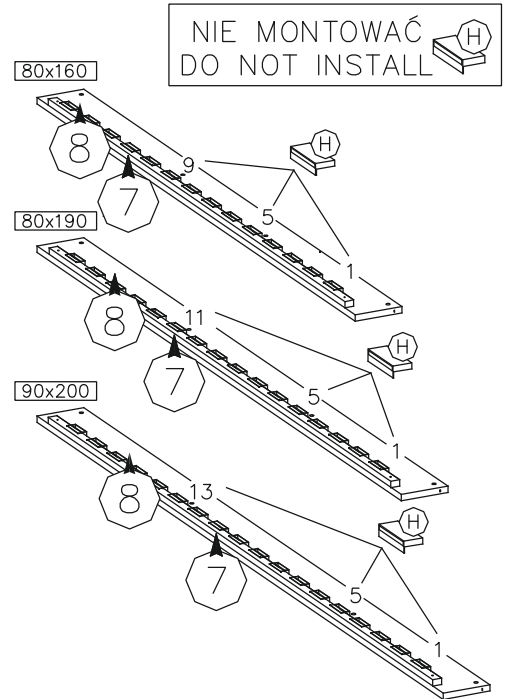

ŁÓŻKO DOLNE
LOWER BED