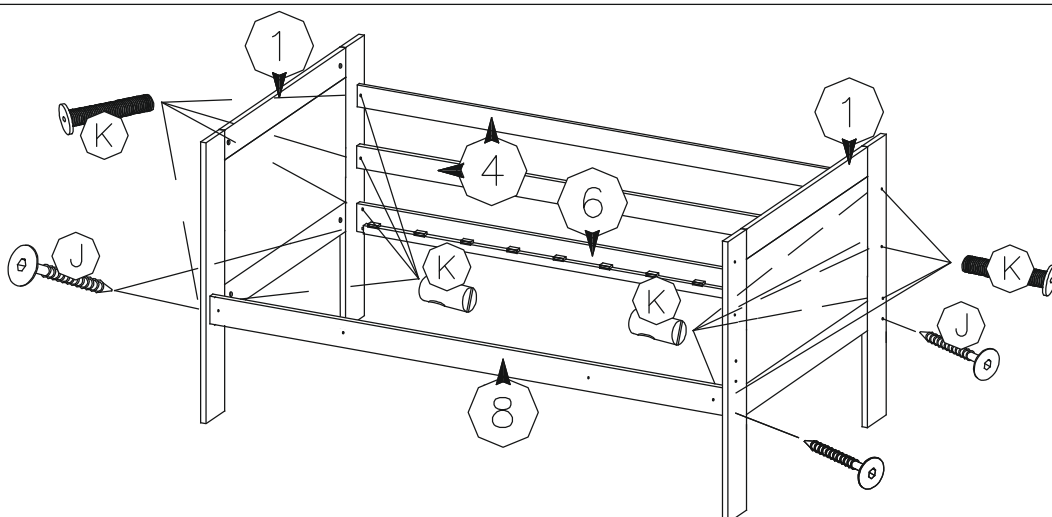

ŁÓŻKO DOLNE
LOWER BED

6.5x70

J

4

M6.0x70

K

8

6A