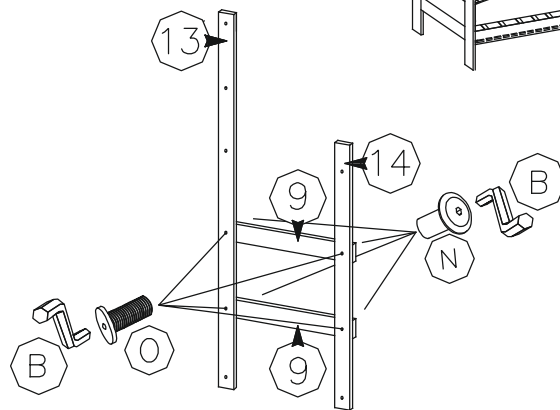

ŁÓŻKO DOLNE
LOWER BED

NIE MONTOWAĆ DO NOT INSTALL

6B

80x160 4.0x13 W	80x160 H	80x160 3.5x35 G	80x160 S
27	27	10	27

80x190 4.0x13 W	80x190 H	80x190 3.5x35 G	80x190 S
31	31	10	31

90x200 4.0x13 W	90x200 H	90x200 3.5x35 G	90x200 S
35	35	10	35

ŁÓŻKO GÓRNE
UPPER BED

ŁÓŻKO DOLNE
LOWER BED

7A

					
1	1	2	3	4	2

ŁÓŻKO DOLNE

7B

					
1	1	2	3	4	2

ŁÓŻKO DOLNE

9A

		
B	O1	N
1	4	4

		
O1	N	B
4	4	1

9B

10

	
E	I
16	2

ŁÓŻKO GÓRNE

ŁÓŻKO DOLNE