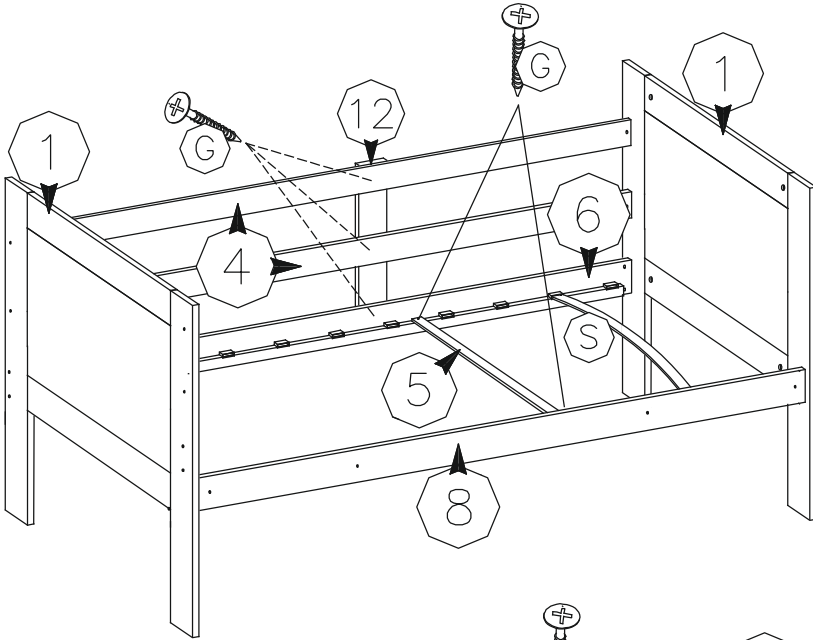

6A

80x160 4.0x13 W	80x160 H	80x160 3.5x35 G	80x160 S
27	27	10	27

80x190 4.0x13 W	80x190 H	80x190 3.5x35 G	80x190 S
31	31	10	31

90x200 4.0x13 W	90x200 H	90x200 3.5x35 G	90x200 S
35	35	10	35

ŁÓŻKO GÓRNE
UPPER BED