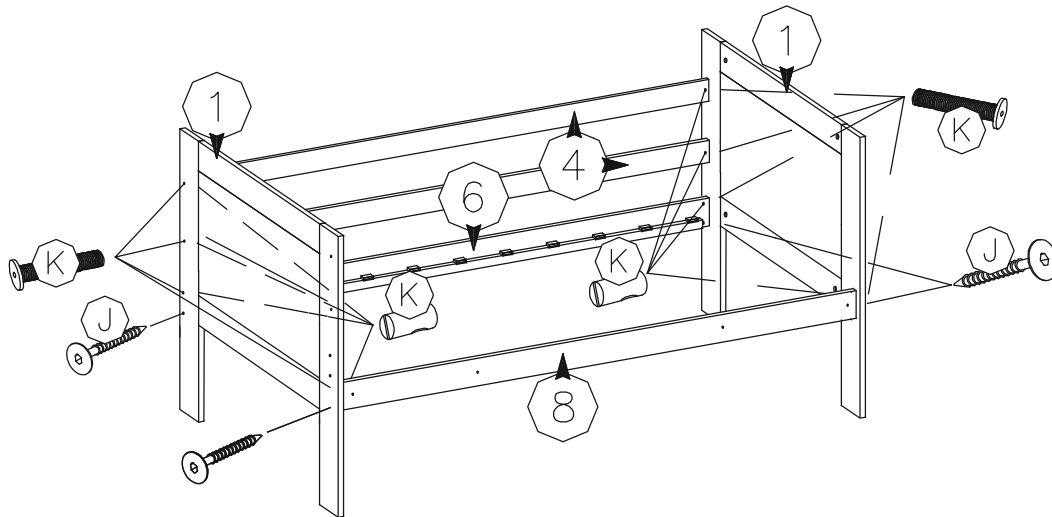

ŁÓŻKO DOLNE
LOWER BED

6.5x70

J

4

M6.0x70

K

8

5B