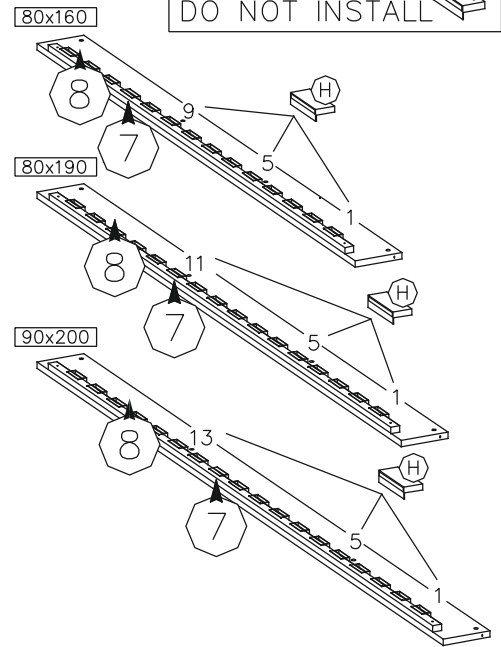

NIE MONTOWAĆ DO NOT INSTALL