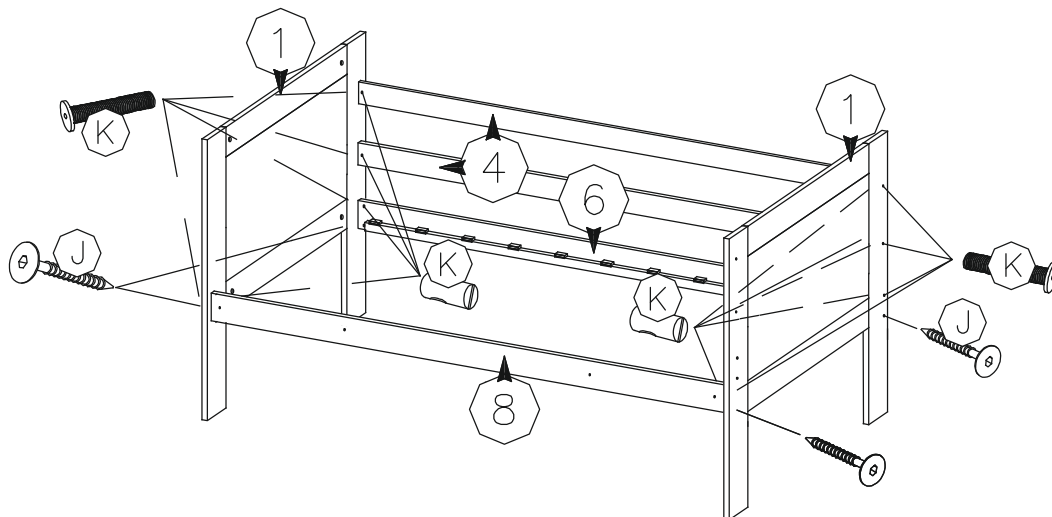

ŁÓŻKO GÓRNE
UPPER BED

6.5x70

J

4

M6.0x70

K

8

5A