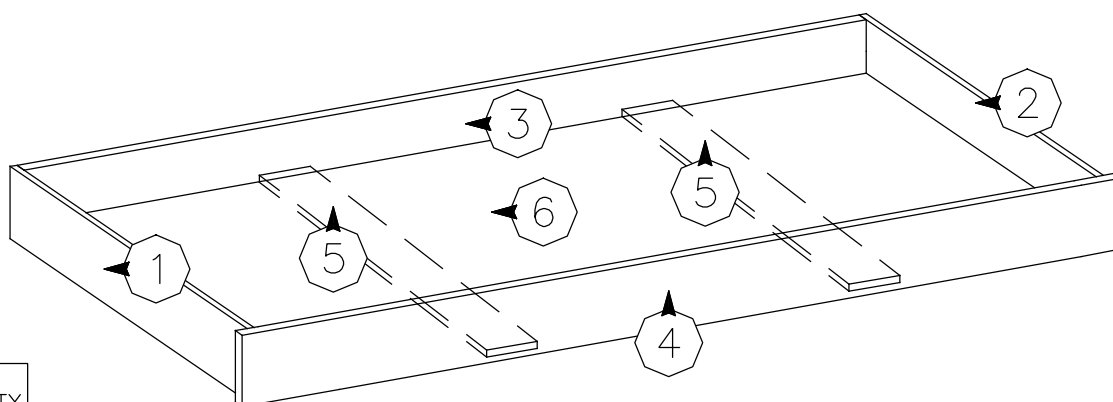

SZUFLADA/DRAWER

NR	ILOŚĆ QUANTITY
1	1
2	1
3	1
4	1
5	2
6	1

Manufactured by:
EUROTEL Sp. z o.o.
MADE IN POLAND

Producent:
EUROTEL Sp. z o.o.
Wyprodukowano w Polsce

				4.0x13	8.0x35		4.0x27
A	R	U	Y	W	C	L	M
4	4	4	4	8	16	2	4

1

	8.0x35			
A		C	U	Y
4	16	4	4	

2

3

	4.0x13
R	W
4	8

4

	4.0x27
L	M
2	4