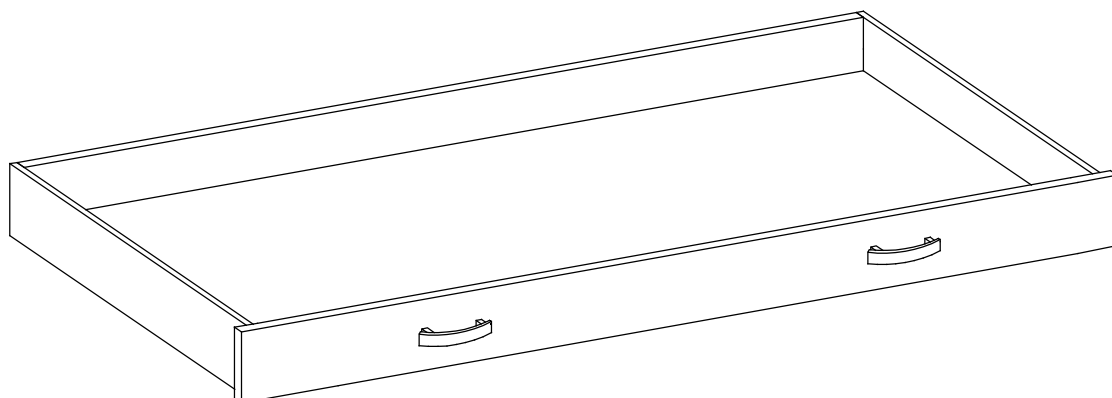

SZUFLADA/DRAWER

NR	ILOŚĆ QUANTITY
1	1
2	1
3	1
4	1
5	2
6	1

Manufactured by:
EUROTEL Sp. z o.o.
MADE IN POLAND

Producent:
EUROTEL Sp. z o.o.
Wyprodukowano w Polsce

				4.0x13	8.0x35		4.0x27
A	R	U	Y	W	C	L	M
4	4	4	4	8	16	2	4

1

	8.0x35			
A		C	U	Y
4	16	4	4	

2

3

	4.0x13
R	W
4	8

4

	4.0x27
L	M
2	4