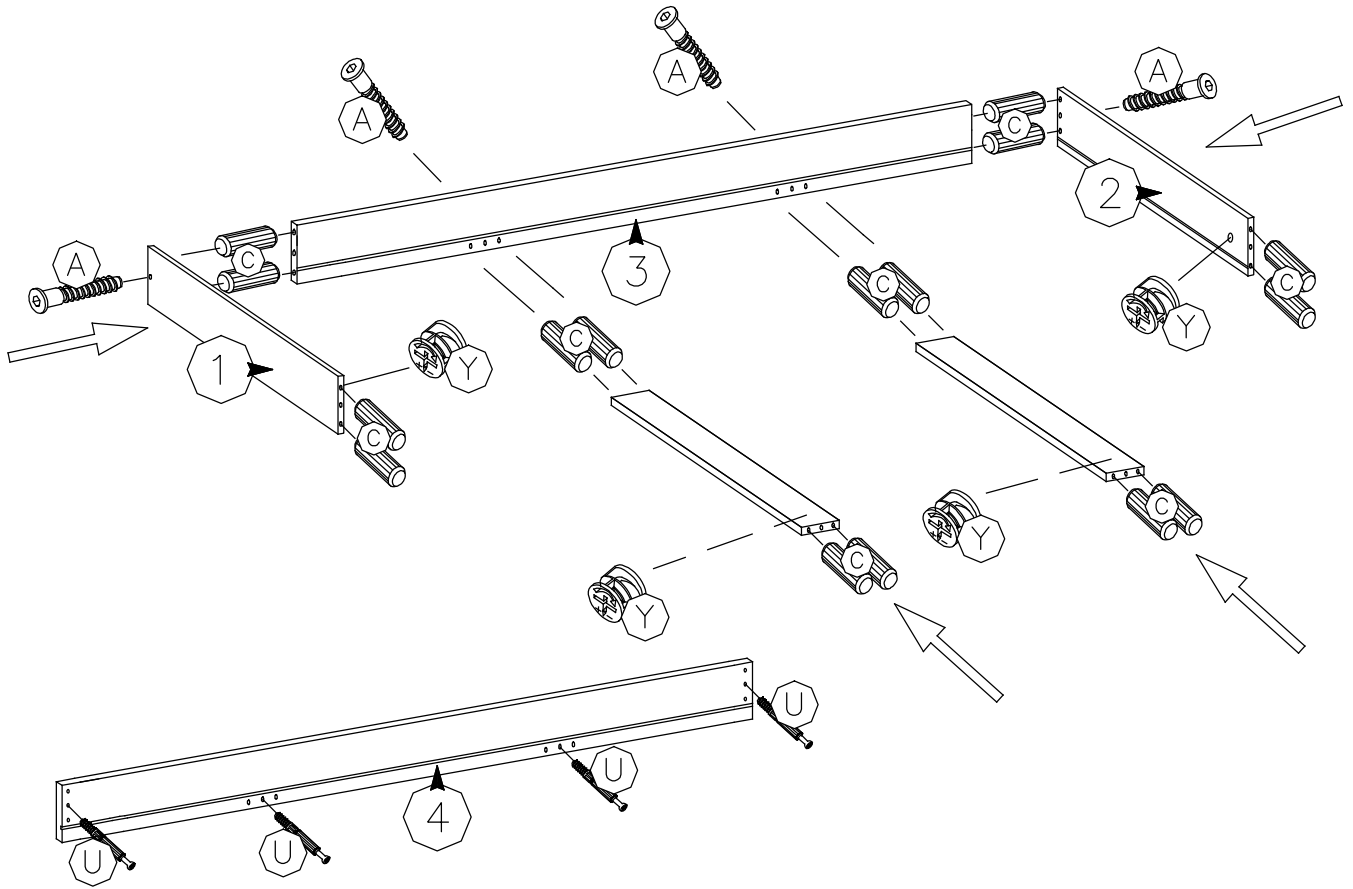

SZUFLADA/DRAWER

NR	ILOŚĆ QUANTITY
1	1
2	1
3	1
4	1
5	2
6	1

Manufactured by:
EUROTEL Sp. z o.o.
MADE IN POLAND

Producent:
EUROTEL Sp. z o.o.
Wyprodukowano w Polsce

				4.0x13	8.0x35		4.0x27
A	R	U	Y	W	C	L	M
4	4	4	4	8	16	2	4

1

	8.0x35			
A		C	U	Y
4	16	4	4	

2

3

	4.0x13
R	W
4	8

4

	4.0x27
L	M
2	4