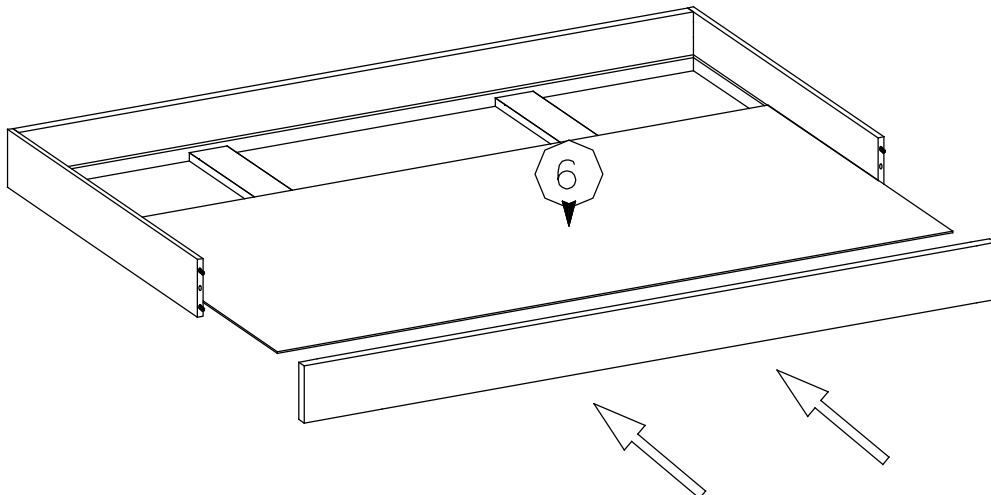

SZUFLADA/DRAWER

NR	ILOŚĆ QUANTITY
1	1
2	1
3	1
4	1
5	2
6	1

Manufactured by:
EUROTEL Sp. z o.o.
MADE IN POLAND

Producent:
EUROTEL Sp. z o.o.
Wyprodukowano w Polsce

				4.0x13	8.0x35		4.0x27
A	R	U	Y	W	C	L	M
4	4	4	4	8	16	2	4

1

	8.0x35			
A		C	U	Y
4	16	4	4	

2

3

	4.0x13
R	W
4	8

4

	4.0x27
L	M
2	4