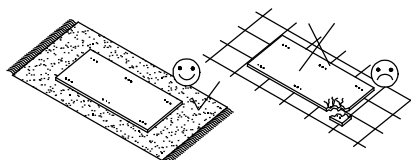

SZUFLADA/DRAWER

NR	ILOŚĆ QUANTITY
1	1
2	1
3	1
4	1
5	2
6	1

Manufactured by:
EUROTEL Sp. z o.o.
MADE IN POLAND

Producent:
EUROTEL Sp. z o.o.
Wyprodukowano w Polsce

				4.0x13	8.0x35		4.0x27
A	R	U	Y	W	C	L	M
4	4	4	4	8	16	2	4

1

	8.0x35			
A		C	U	Y
4	16	4	4	

2

3

	4.0x13
R	W
4	8

4

	4.0x27
L	M
2	4