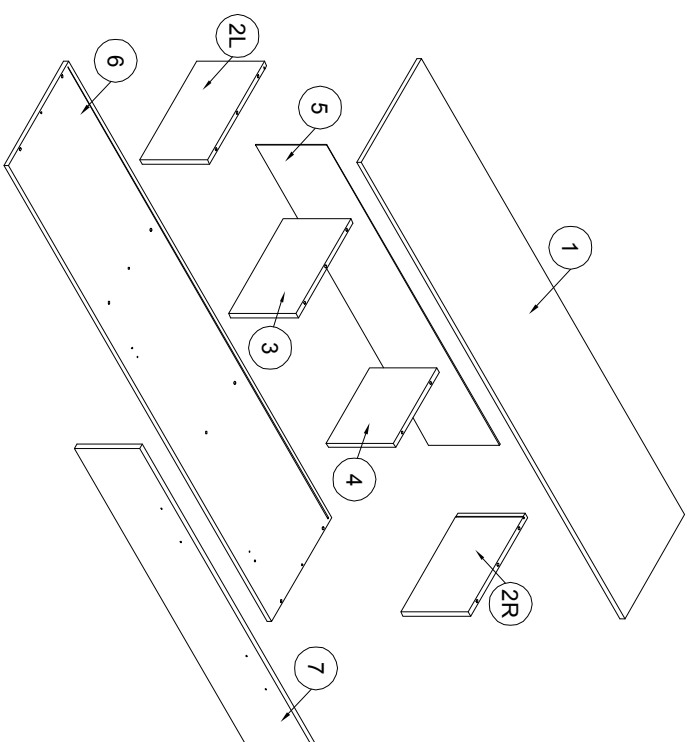

PINO

RTV 160

20.11.2015

- (D) Montageanleitung
- (FR) Notice de montage
- (NL) Handleiding voor de montage
- (CZ) Montážní návod
- (HU) Szerelési útmutató
- (TR) Montaj talimatı
- (GB) Assembly Instructions
- (IT) Istruzioni di montaggio
- (PL) Instrukcja montażu
- (SK) Návod na montáž
- (RO) Instrucțiunile de montaj
- (RU) Инструкции по монтажу

1-1,5

1

YS	ND	H	R	A	NA	YA	W	P
X6	X6	X4	X2	X19	X4	X4	X2	X2
YD	WB	ZG	GLUE	N	X	NC	V	
X3	X1	X3	X1	X4	X5	X1	X4	

2

- P** X2
- W** X2
- YA** 4x27 X4
- NA** 4x13 X4

3

- A** 8x32 X19
- GLUE** X1

4

- H** 6.3x13 X4
- R** X2

5

- YS** X6
- YD** 7x50 X3
- WB** X1
- ZG** X3
- ND** 4x20 X6

6

GLUE
X1

7

N
3x20
X4

X
X5

8

9

NC
3x13
X1

V
X4

10