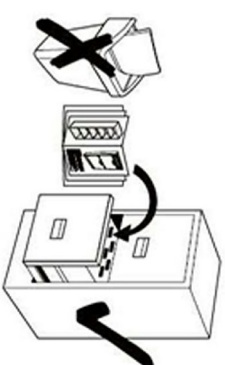

PINO

RTV 160

20.11.2015

- (D) Montageanleitung
- (FR) Notice de montage
- (NL) Handleiding voor de montage
- (CZ) Montážní návod
- (HU) Szerelési útmutató
- (TR) Montaj talimatı
- (GB) Assembly Instructions
- (IT) Istruzioni di montaggio
- (PL) Instrukcja montażu
- (SK) Návod na montáž
- (RO) Instrucțiunile de montaj
- (RU) Инструкции по монтажу

1-1,5

1

YS	ND	H	R	A	NA	YA	W	P
X6	X6	X4	X2	X19	X4	X4	X2	X2
YD	WB	ZG	GLUE	N	X	NC	V	
X3	X1	X3	X1	X4	X5	X1	X4	

2