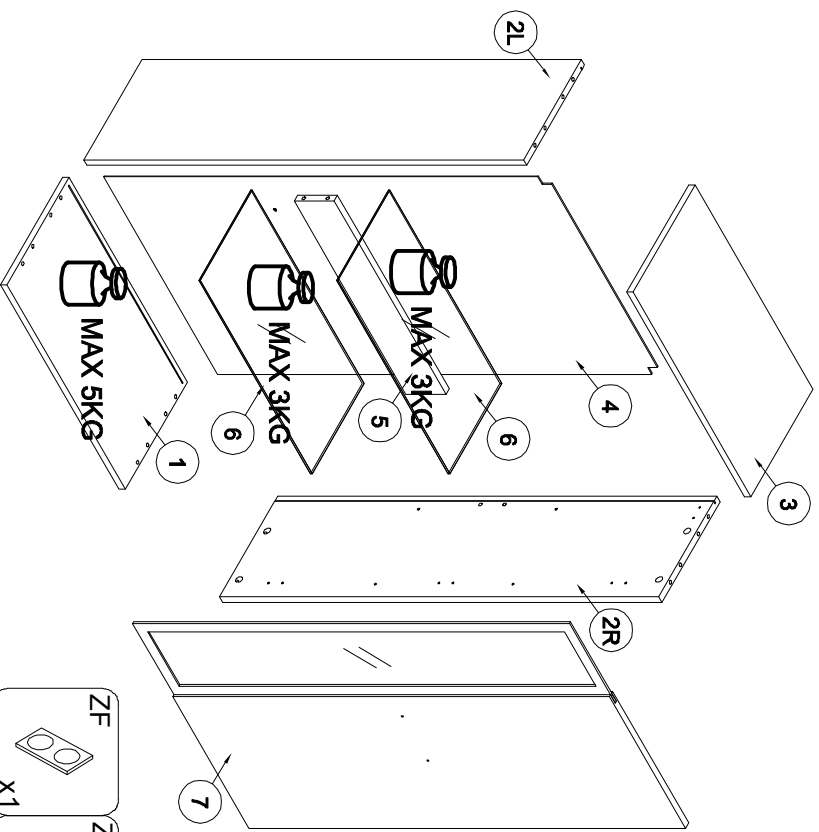

# PINO

WSZ

20.11.2015

- (D) Montageanleitung
- (FR) Notice de montage
- (NL) Handleiding voor de montage
- (CZ) Montážní návod
- (HU) Szerelési útmutató
- (TR) Montaj talimatı
- (GB) Assembly Instructions
- (IT) Istruzioni di montaggio
- (PL) Instrukcja montażu
- (SK) Návod na montáž
- (RO) Instrucțiunile de montaj
- (RU) Инструкции по монтажу

1-1,5

1

H 6.3x13 X6	RC X3	ZE X8	A 8x32 X12	NF 4x30 X4	XC X2	ZF X1	ZA X1
NA 4x13 X9	PC X3	GLUE X1	C X8	Z X8	X X6	B X8	W X1
					YA 4x27 X2	WV X2	

2

3

x8

5

60 min

6

x1

4

7

8

9

10