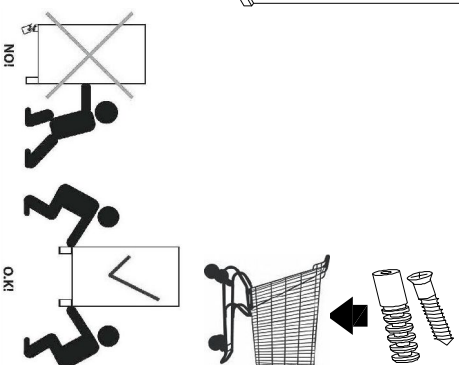

# PINO

WSZ

20.11.2015

- (D) Montageanleitung
- (FR) Notice de montage
- (NL) Handleiding voor de montage
- (CZ) Montážní návod
- (HU) Szerelési útmutató
- (TR) Montaj talimatı
- (GB) Assembly Instructions
- (IT) Istruzioni di montaggio
- (PL) Instrukcja montażu
- (SK) Návod na montáž
- (RO) Instrucțiunile de montaj
- (RU) Инструкции по монтажу

1-1,5

1

H 6.3x13 X6	RC X3	ZE X8	A 8x32 X12	NF 4x30 X4	XC X2	ZF X1	ZA X1
NA 4x13 X9	PC X3	GLUE X1	C X8	Z X8	X X6	B X8	W X1
					YA 4x27 X2	WV X2	

2

3

x8

5

60 min