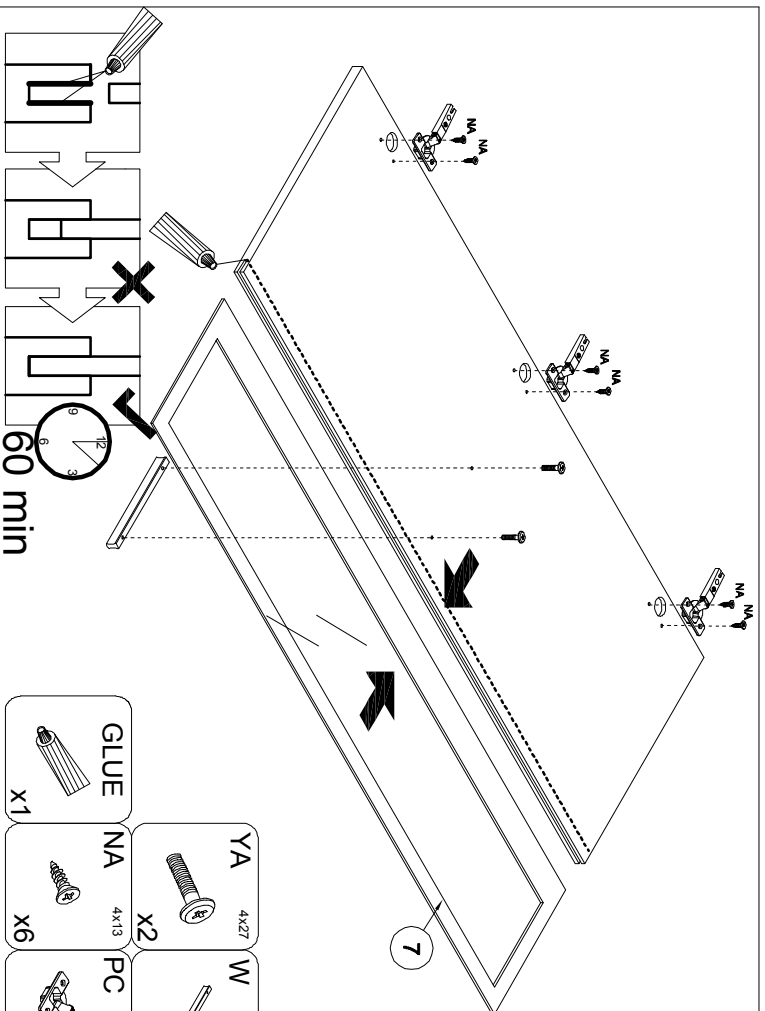

# PINO

WSZ

20.11.2015

- (D) Montageanleitung
- (FR) Notice de montage
- (NL) Handleiding voor de montage
- (CZ) Montážní návod
- (HU) Szerelési útmutató
- (TR) Montaj talimatı
- (GB) Assembly Instructions
- (IT) Istruzioni di montaggio
- (PL) Instrukcja montażu
- (SK) Návod na montáž
- (RO) Instrucțiunile de montaj
- (RU) Инструкции по монтажу

1-1,5

1

H 6.3x13 X6	RC X3	ZE X8	A 8x32 X12	NF 4x30 X4	XC X2	ZF X1	ZA X1
NA 4x13 X9	PC X3	GLUE X1	C X8	Z X8	X X6	B X8	W X1
					YA 4x27 X2	WV X2	

2

3

x8

5

60 min

6

x1

4

7

8

9

10