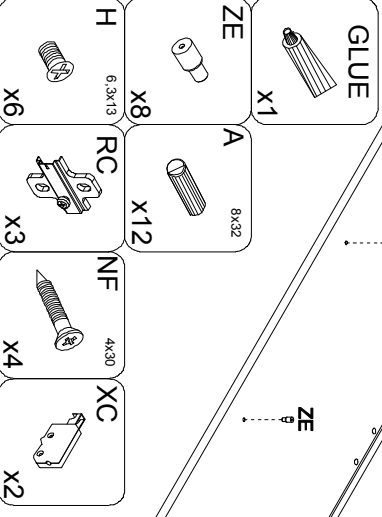

# PINO

WSZ

20.11.2015

- (D) Montageanleitung
- (FR) Notice de montage
- (NL) Handleiding voor de montage
- (CZ) Montážní návod
- (HU) Szerelési útmutató
- (TR) Montaj talimatı
- (GB) Assembly Instructions
- (IT) Istruzioni di montaggio
- (PL) Instrukcja montażu
- (SK) Návod na montáž
- (RO) Instrucțiunile de montaj
- (RU) Инструкции по монтажу

1-1,5

1

H 6.3x13 X6	RC X3	ZE X8	A 8x32 X12	NF 4x30 X4	XC X2	ZF X1	ZA X1
NA 4x13 X9	PC X3	GLUE X1	C X8	Z X8	X X6	B X8	W X1
					YA 4x27 X2	WV X2	

2

3

x8

5

60 min

6

x1

4

7

8

9

10