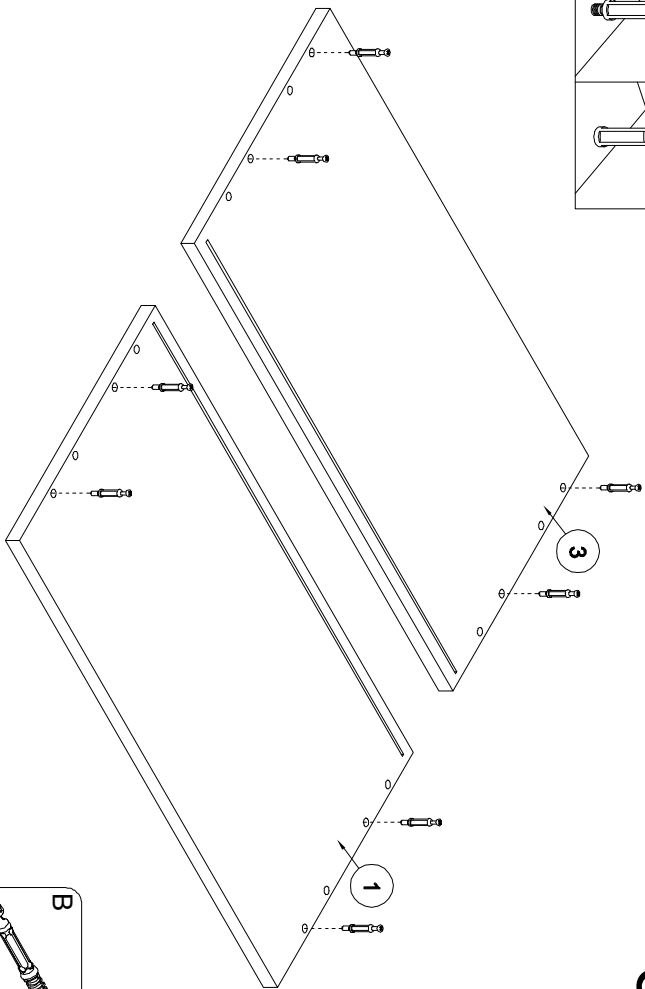

# PINO

WSZ

20.11.2015

- (D) Montageanleitung
- (FR) Notice de montage
- (NL) Handleiding voor de montage
- (CZ) Montážní návod
- (HU) Szerelési útmutató
- (TR) Montaj talimatı
- (GB) Assembly Instructions
- (IT) Istruzioni di montaggio
- (PL) Instrukcja montażu
- (SK) Návod na montáž
- (RO) Instrucțiunile de montaj
- (RU) Инструкции по монтажу

1-1,5

1

H 6.3x13 X6	RC X3	ZE X8	A 8x32 X12	NF 4x30 X4	XC X2	ZF X1	ZA X1
NA 4x13 X9	PC X3	GLUE X1	C X8	Z X8	X X6	B X8	W X1
					YA 4x27 X2	WV X2	

2

3

x8

5

60 min

6

x1

4

7

8

9

10