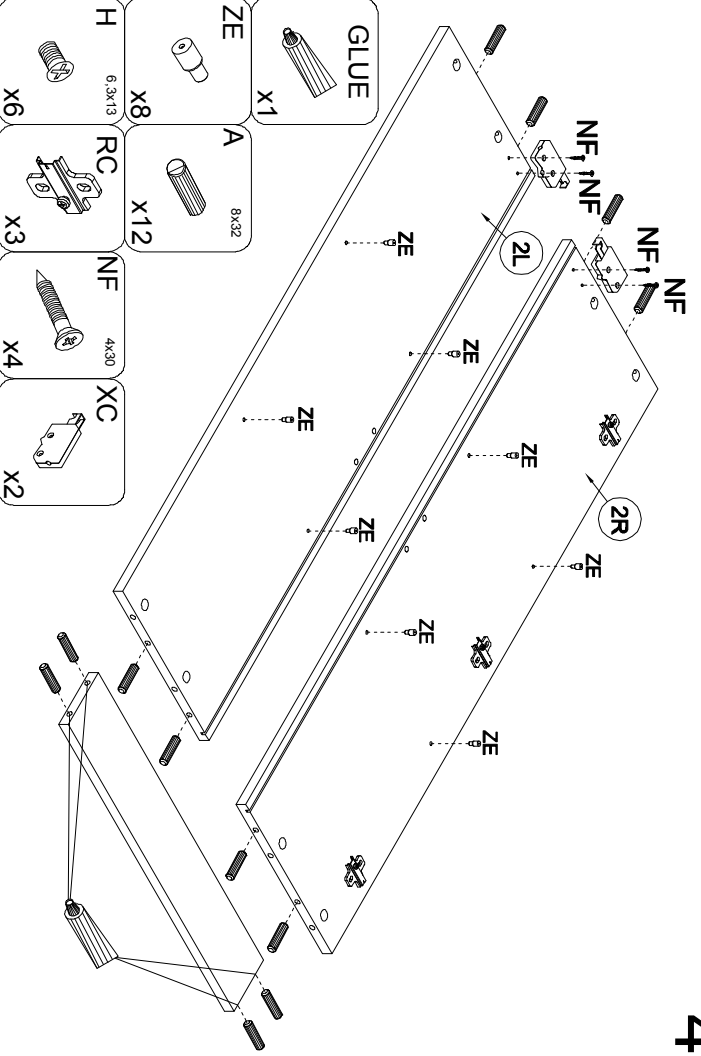

# PINO

WSZ

20.11.2015

- (D) Montageanleitung
- (FR) Notice de montage
- (NL) Handleiding voor de montage
- (CZ) Montážní návod
- (HU) Szerelési útmutató
- (TR) Montaj talimatı
- (GB) Assembly Instructions
- (IT) Istruzioni di montaggio
- (PL) Instrukcja montażu
- (SK) Návod na montáž
- (RO) Instrucțiunile de montaj
- (RU) Инструкции по монтажу

1-1,5

1

H 6.3x13 X6	RC X3	ZE X8	A 8x32 X12	NF 4x30 X4	XC X2	ZF X1	ZA X1
NA 4x13 X9	PC X3	GLUE X1	C X8	Z X8	X X6	B X8	W X1
					YA 4x27 X2	WV X2	

2

3

x8

5

60 min

6

x1

4

7

8

9

10