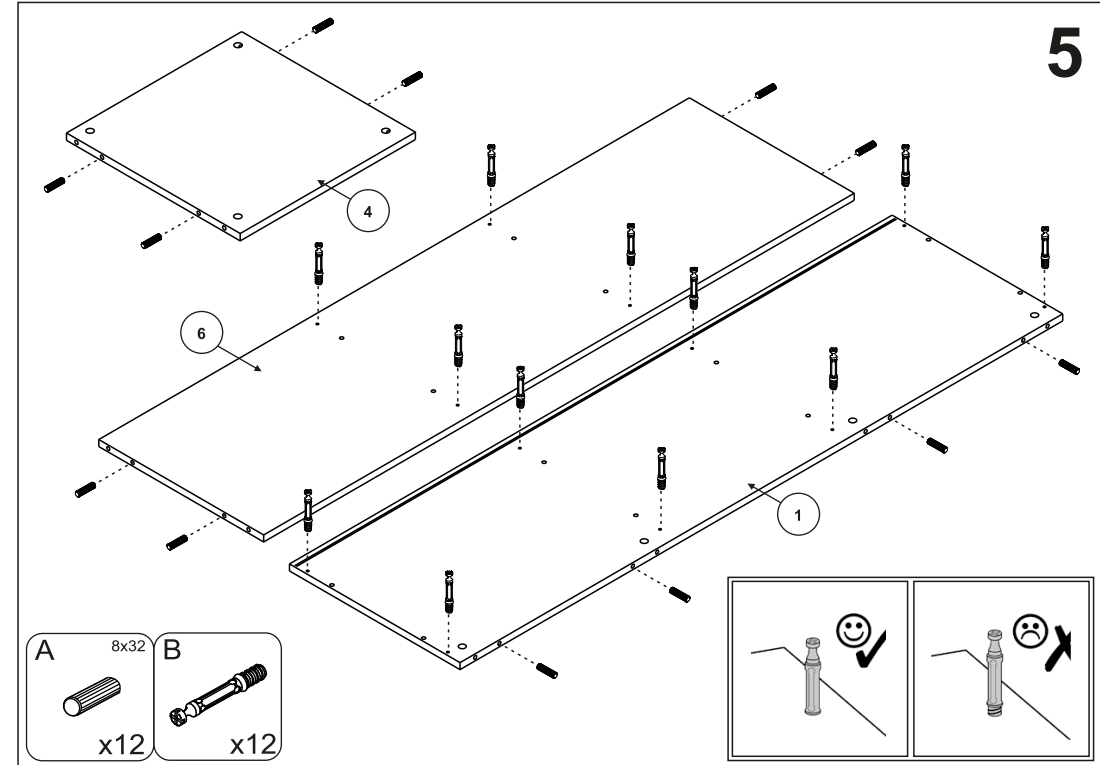

SRTV 155

- | | |
|---|-------------------------------------|
| (D) Montageanleitung | (GB) Assembly Instructions |
| (FR) Notice de montage | (IT) Istruzioni di montaggio |
| (NL) Handleiding voor de montage | (PL) Instrukcja montażu |
| (CZ) Montážní návod | (SK) Návod na montáž |
| (HU) Szerelési útmutató | (RO) Instrucțiuni de montaj |
| (TR) Montaj talimatı | (RU) ИНСТРУКЦИЯ ПО МОНТАЖУ |

1

2

11

12

14

15

17

x2