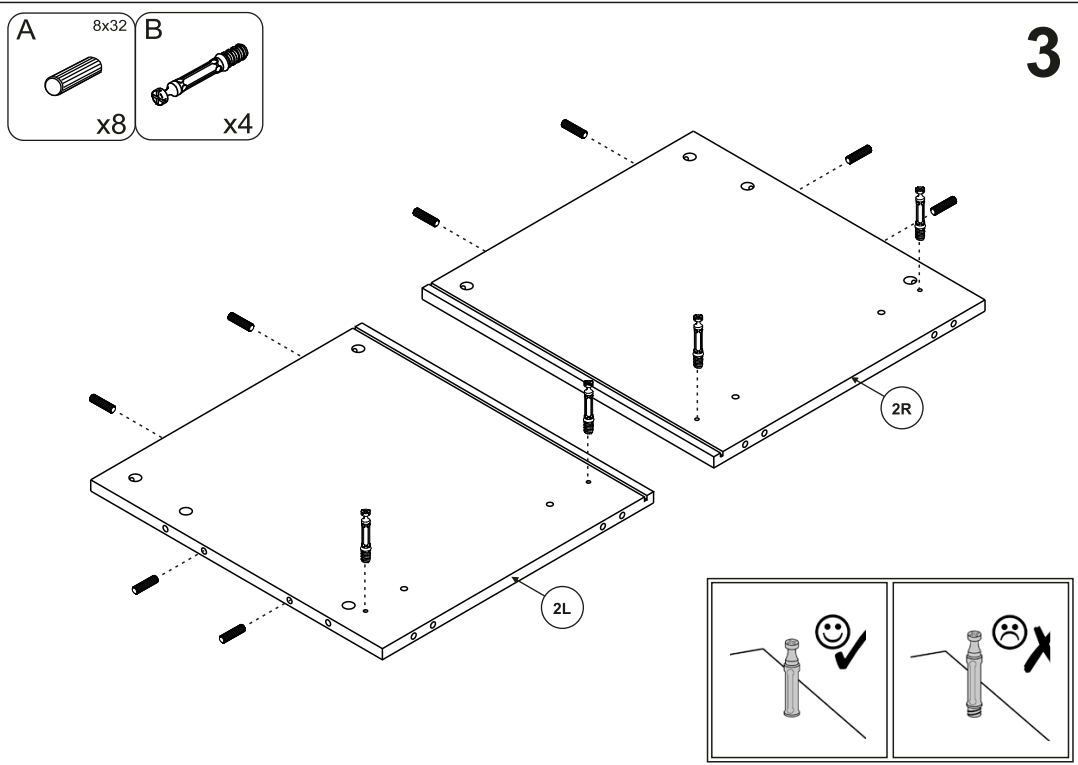

SRTV 155

- | | |
|---|-------------------------------------|
| (D) Montageanleitung | (GB) Assembly Instructions |
| (FR) Notice de montage | (IT) Istruzioni di montaggio |
| (NL) Handleiding voor de montage | (PL) Instrukcja montażu |
| (CZ) Montážní návod | (SK) Návod na montáž |
| (HU) Szerelési útmutató | (RO) Instrucțiuni de montaj |
| (TR) Montaj talimatı | (RU) ИНСТРУКЦИЯ ПО МОНТАЖУ |

1

2

11

12

14

15

17

x2