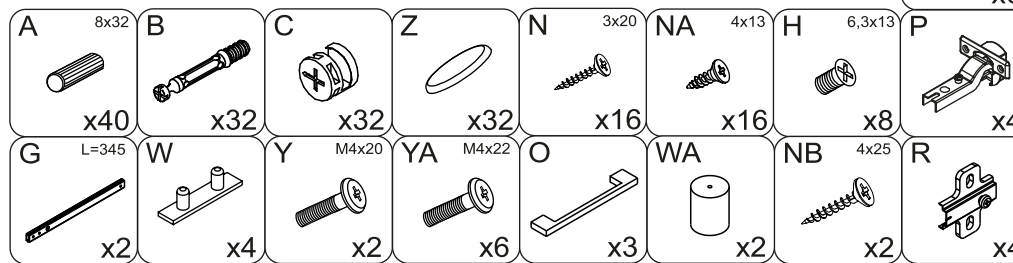

SRTV 155

(D) Montageanleitung	(GB) Assembly Instructions
(FR) Notice de montage	(IT) Istruzioni di montaggio
(NL) Handleiding voor de montage	(PL) Instrukcja montażu
(CZ) Montážní návod	(SK) Návod na montáž
(HU) Szerelési útmutató	(RO) Instrucțiuni de montaj
(TR) Montaj talimatı	(RU) ИНСТРУКЦИЯ ПО МОНТАЖУ

1

2