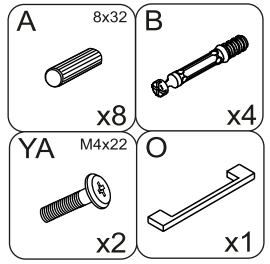

SRTV 155

- | | |
|---|-------------------------------------|
| (D) Montageanleitung | (GB) Assembly Instructions |
| (FR) Notice de montage | (IT) Istruzioni di montaggio |
| (NL) Handleiding voor de montage | (PL) Instrukcja montażu |
| (CZ) Montážní návod | (SK) Návod na montáž |
| (HU) Szerelési útmutató | (RO) Instrucțiuni de montaj |
| (TR) Montaj talimatı | (RU) ИНСТРУКЦИЯ ПО МОНТАЖУ |

1

2

11

12

14

15

17

x2