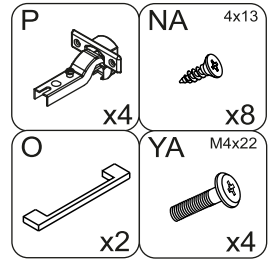

SRTV 155

- | | |
|---|-------------------------------------|
| (D) Montageanleitung | (GB) Assembly Instructions |
| (FR) Notice de montage | (IT) Istruzioni di montaggio |
| (NL) Handleiding voor de montage | (PL) Instrukcja montażu |
| (CZ) Montážní návod | (SK) Návod na montáž |
| (HU) Szerelési útmutató | (RO) Instrucțiuni de montaj |
| (TR) Montaj talimatı | (RU) ИНСТРУКЦИЯ ПО МОНТАЖУ |

1

2

11

12

14

15

17

x2