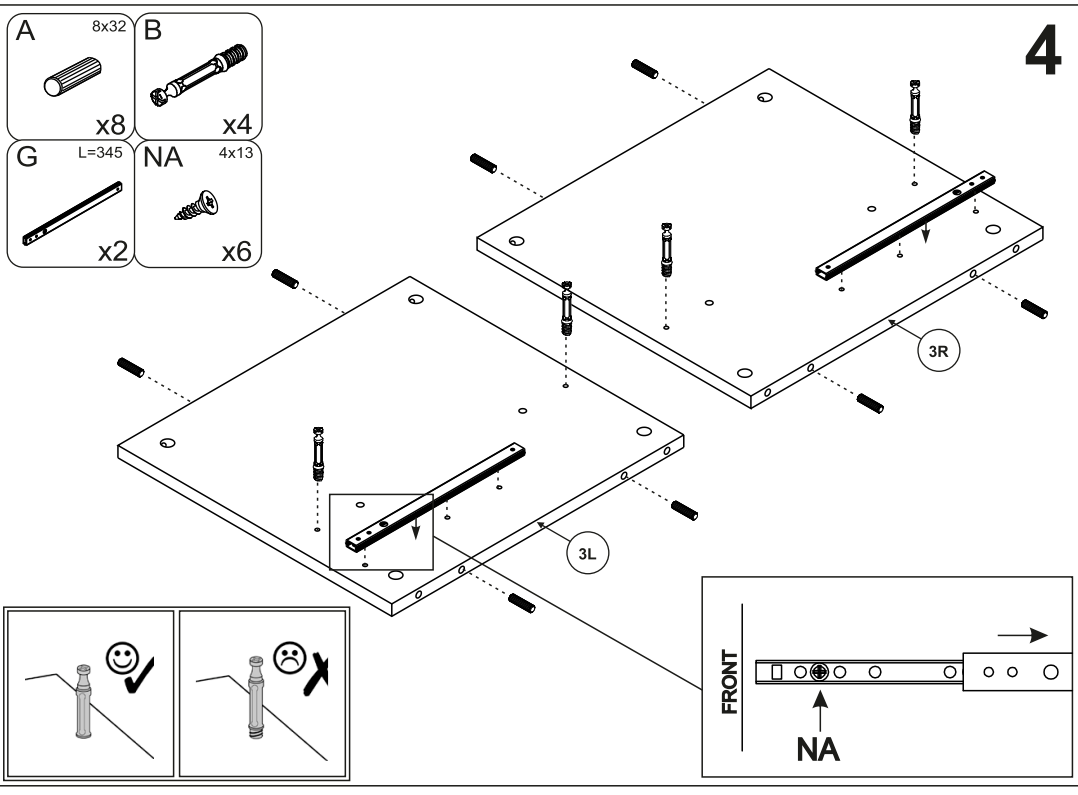

SRTV 155

- | | |
|---|-------------------------------------|
| (D) Montageanleitung | (GB) Assembly Instructions |
| (FR) Notice de montage | (IT) Istruzioni di montaggio |
| (NL) Handleiding voor de montage | (PL) Instrukcja montażu |
| (CZ) Montážní návod | (SK) Návod na montáž |
| (HU) Szerelési útmutató | (RO) Instrucțiuni de montaj |
| (TR) Montaj talimatı | (RU) ИНСТРУКЦИЯ ПО МОНТАЖУ |

1

2

11

12

14

15

17

x2