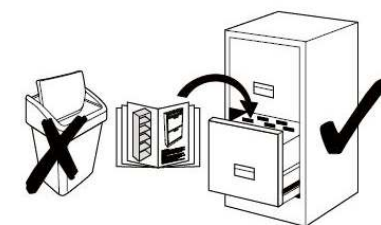

SRTV 155

(D) Montageanleitung	(GB) Assembly Instructions
(FR) Notice de montage	(IT) Istruzioni di montaggio
(NL) Handleiding voor de montage	(PL) Instrukcja montażu
(CZ) Montážní návod	(SK) Návod na montáž
(HU) Szerelési útmutató	(RO) Instrucțiuni de montaj
(TR) Montaj talimatı	(RU) ИНСТРУКЦИЯ ПО МОНТАЖУ

1

2