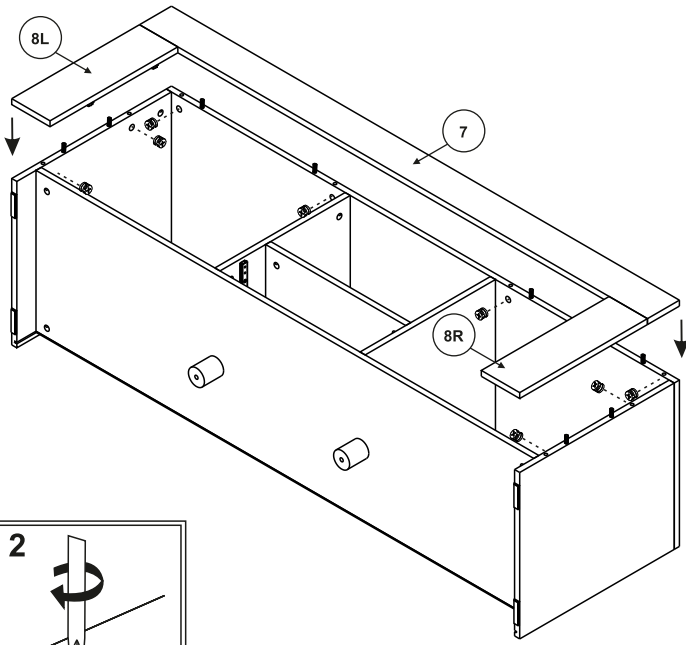

SRTV 155

- | | |
|---|-------------------------------------|
| (D) Montageanleitung | (GB) Assembly Instructions |
| (FR) Notice de montage | (IT) Istruzioni di montaggio |
| (NL) Handleiding voor de montage | (PL) Instrukcja montażu |
| (CZ) Montážní návod | (SK) Návod na montáž |
| (HU) Szerelési útmutató | (RO) Instrucțiuni de montaj |
| (TR) Montaj talimatı | (RU) ИНСТРУКЦИЯ ПО МОНТАЖУ |

1

2

11

12

14

15

17

x2