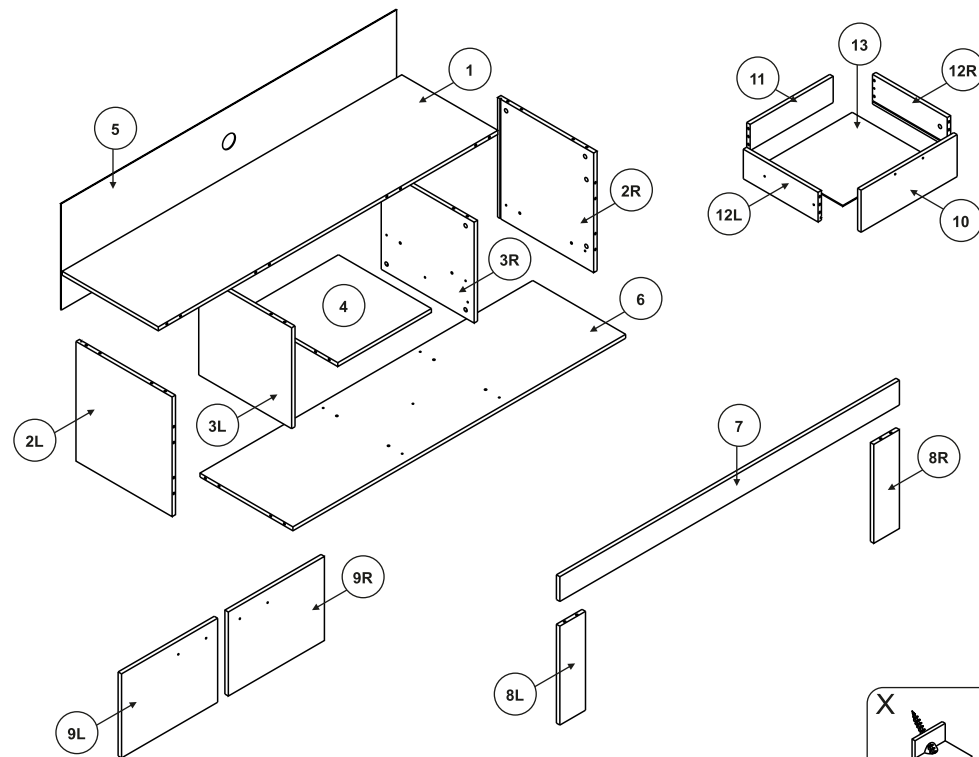

SRTV 155

- | | |
|---|-------------------------------------|
| (D) Montageanleitung | (GB) Assembly Instructions |
| (FR) Notice de montage | (IT) Istruzioni di montaggio |
| (NL) Handleiding voor de montage | (PL) Instrukcja montażu |
| (CZ) Montážní návod | (SK) Návod na montáž |
| (HU) Szerelési útmutató | (RO) Instrucțiuni de montaj |
| (TR) Montaj talimatı | (RU) ИНСТРУКЦИЯ ПО МОНТАЖУ |

1

2

11

12

14

15

17

x2