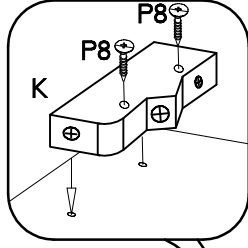

58x58 GN-72 1F

max. 5kg

KUH.30007
KUH.40024

+8x30mm A 8	6,4 x 50mm B 10	 E1 8	 G7 2	 H 2	+5/19mm J 10	 K 2
 O 1	+3.5x13mm P5 4	+3.0x20mm P7 15-20	+4.0x30mm P8 4	 S23 1	M4x22mm U 2	

ISM-KUH-00943

1

+8x30mm  A	 G7	+3.5x13mm  P5	+4.0x30mm  P8	 K
8	2	4	4	2

2

6,4 x 50mm

B

4

O

1

E1

4

E1

3

6,4 x 50mm

B

4

O

1

E1

4

E1

4

±5/19mm

J
10

5

6,4 x 50mm	
	
B	O
2	1

6