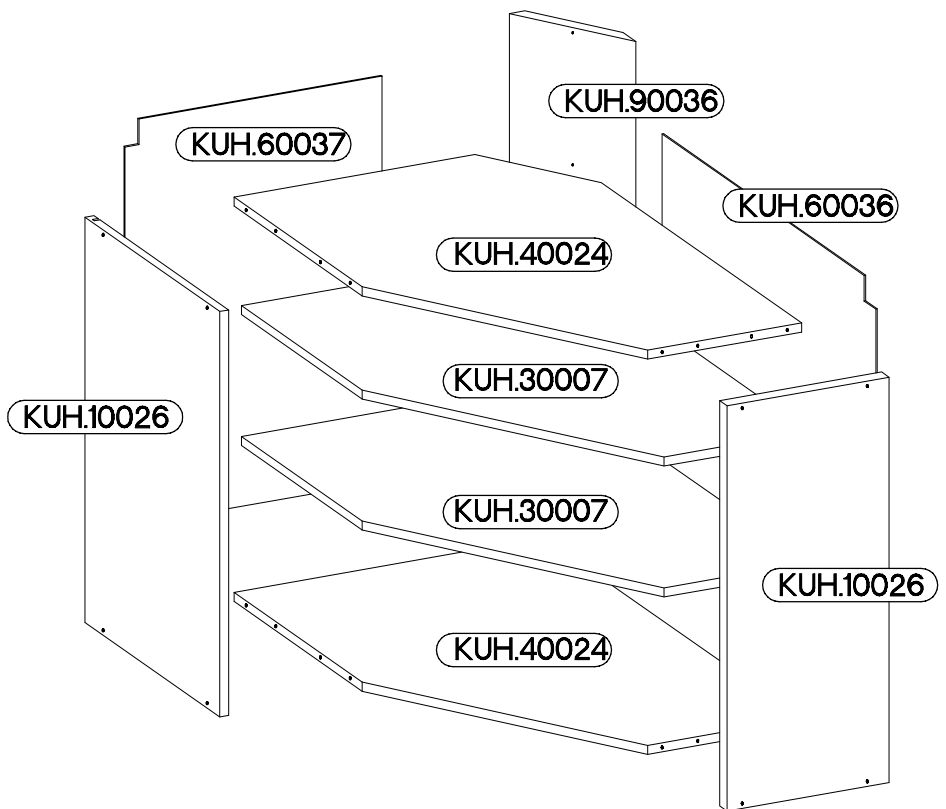

58x58 GN-72 1F

max. 5kg

KUH.30007
KUH.40024

+8x30mm A 8	6,4 x 50mm B 10	 E1 8	 G7 2	 H 2	+5/19mm J 10	 K 2
 O 1	+3.5x13mm P5 4	+3.0x20mm P7 15-20	+4.0x30mm P8 4	 S23 1	M4x22mm U 2	

ISM-KUH-00943

1

+8x30mm  A	 G7	+3.5x13mm  P5	+4.0x30mm  P8	 K
8	2	4	4	2

2

6,4 x 50mm

B

4

O

1

E1

4

E1

3

6,4 x 50mm

B

4

O

1

E1

4

E1

4

±5/19mm

J
10

5

6,4 x 50mm	
	
B	O
2	1

6