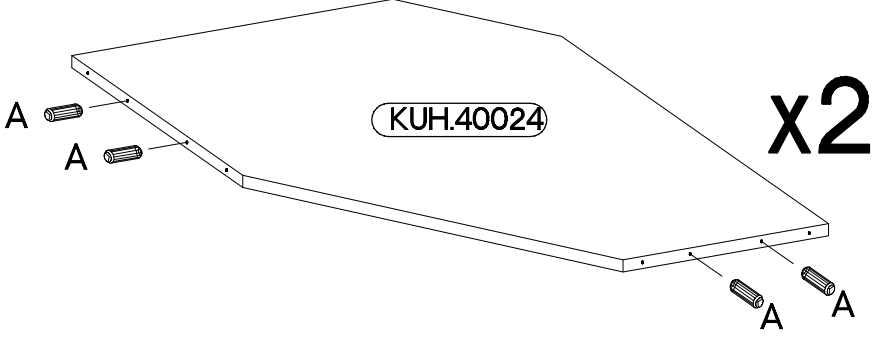

58x58 GN-72 1F

max. 5kg

KUH.30007
KUH.40024

+8x30mm A 8	6,4 x 50mm B 10	 E1 8	 G7 2	 H 2	+5/19mm J 10	 K 2
 O 1	+3.5x13mm P5 4	+3.0x20mm P7 15-20	+4.0x30mm P8 4	 S23 1	M4x22mm U 2	

ISM-KUH-00943

1

+8x30mm  A	 G7	+3.5x13mm  P5	+4.0x30mm  P8	 K
8	2	4	4	2

2

6,4 x 50mm

B

4

O

1

E1

4

E1

3

6,4 x 50mm

B

4

O

1

E1