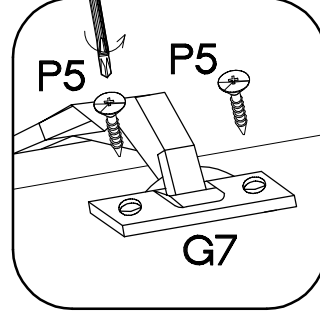

58x58 GN-72 1F

max. 5kg

KUH.30007
KUH.40024

+8x30mm A 8	6,4 x 50mm B 10	 E1 8	 G7 2	 H 2	+5/19mm J 10	 K 2
 O 1	+3.5x13mm P5 4	+3.0x20mm P7 15-20	+4.0x30mm P8 4	 S23 1	M4x22mm U 2	

ISM-KUH-00943

1

+8x30mm  A	 G7	+3.5x13mm  P5	+4.0x30mm  P8	 K
8	2	4	4	2

2

6,4 x 50mm

B

4

O

1

E1

4

E1

3

6,4 x 50mm

B

4

O

1

E1

4

E1

4

±5/19mm

J
10

5

6,4 x 50mm	
	
B	O
2	1

6