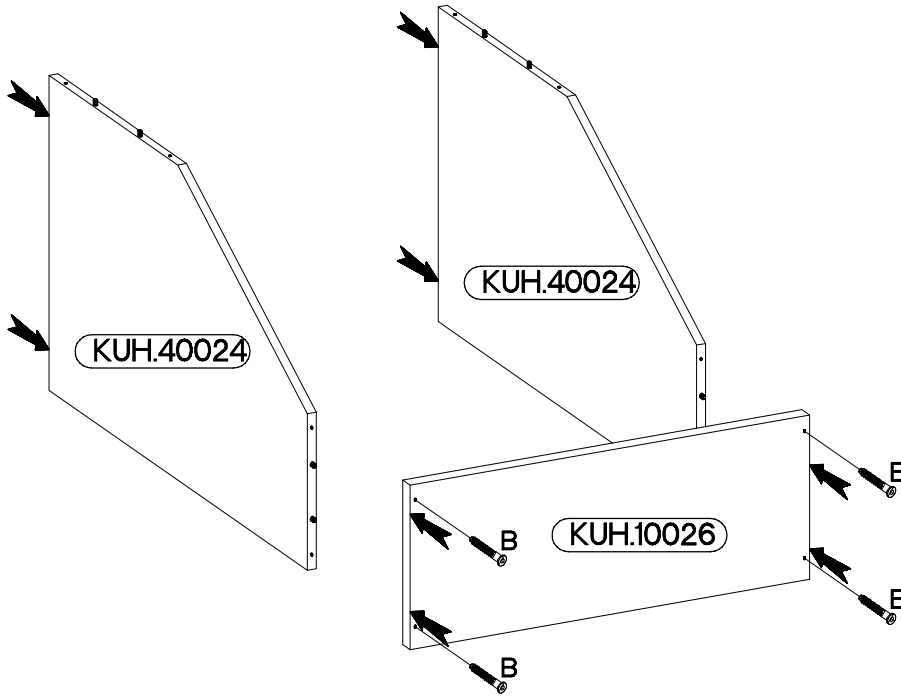

58x58 GN-72 1F

max. 5kg

KUH.30007
KUH.40024

+8x30mm A 8	6,4 x 50mm B 10	 E1 8	 G7 2	 H 2	+5/19mm J 10	 K 2
 O 1	+3.5x13mm P5 4	+3.0x20mm P7 15-20	+4.0x30mm P8 4	 S23 1	M4x22mm U 2	

ISM-KUH-00943

1

+8x30mm  A	 G7	+3.5x13mm  P5	+4.0x30mm  P8	 K
8	2	4	4	2

2

6,4 x 50mm

B

4

O

1

E1

4

E1

3

6,4 x 50mm

B

4

O

1

E1

4

E1

4

±5/19mm

J
10

5

6,4 x 50mm	
	
B	O
2	1

6