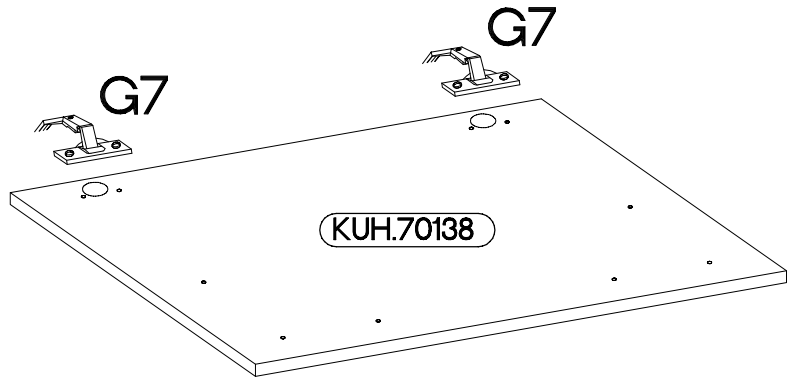

58x58 GN-72 1F

max. 5kg

KUH.30007
KUH.40024

+8x30mm A 8	6,4 x 50mm B 10	 E1 8	 G7 2	 H 2	+5/19mm J 10	 K 2
 O 1	+3.5x13mm P5 4	+3.0x20mm P7 15-20	+4.0x30mm P8 4	 S23 1	M4x22mm U 2	

ISM-KUH-00943

1

+8x30mm  A	 G7	+3.5x13mm  P5	+4.0x30mm  P8	 K
8	2	4	4	2

2

6,4 x 50mm

B

4

O

1

E1

4

E1

3

6,4 x 50mm

B

4

O

1

E1

4

E1

4

±5/19mm

J
10

5

6,4 x 50mm	
	
B	O
2	1

6