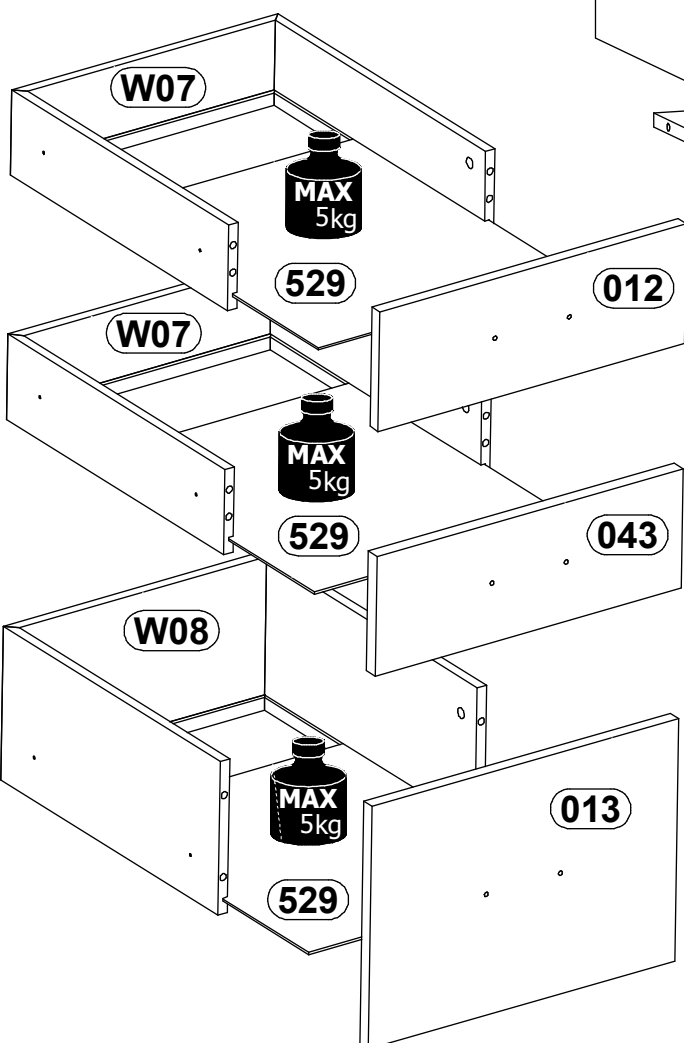

# D40S4

PL: INSTRUKCJA MONTAŻU

EN: ASSEMBLY MANUAL

CZ: PŘÍRUČKA PRO MONTÁŽ

SK: PRÍRUČKA PRE MONTÁŽ

DE: MONTAGEANLEITUNG

SR: UPUTSTVO ZA INSTALACIJU

# D40S4

2 x

<p><b>A</b> x16</p>  <p>Ø8x35mm</p>	<p><b>B</b> x16</p> 	<p><b>C</b> x8</p>  <p>Ø15x12mm</p>	<p><b>C1</b> x8</p>  <p>Ø12x10mm</p>
<p><b>G</b> x35</p> 	<p><b>L1</b> x4</p> 	<p><b>M</b> x4</p> 	
<p><b>Pc</b> x8</p>  <p>Pc-1 Pc-1 Pc-2 Pc-2</p>		<p><b>W1</b> x32</p>  <p>Ø3,5x13mm</p>	<p><b>W2</b> x16</p>  <p>Ø3,5x16mm</p>
<p><b>Y</b> x16</p>  <p>Ø18 mm</p>			

# 6

3 x

2 x