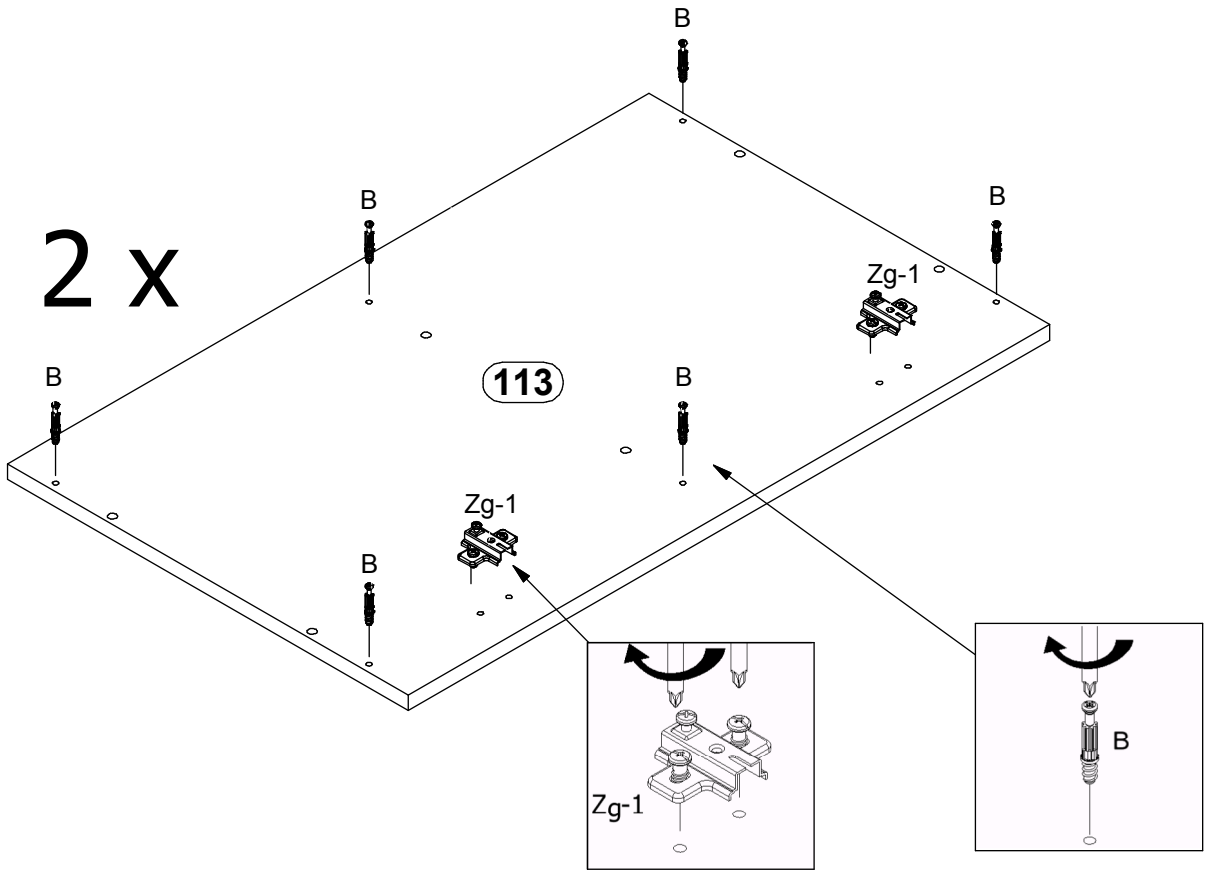

D90N

S90X90 NAR

PL: INSTRUKCJA MONTAŻU

EN: ASSEMBLY MANUAL

CZ: PŘÍRUČKA PRO MONTÁŽ

SK: PRÍRUČKA PRE MONTÁŽ

DE: MONTAGEANLEITUNG

SR: UPUTSTVO ZA INSTALACIJU

D90N

S90X90 NAR

<p>A x12</p>  <p>Ø8x35mm</p>	<p>B x12</p> 	<p>C x12</p>  <p>Ø15x12mm</p>	<p>D x3</p>  <p>Ø6,4x50 mm</p>
<p>G x45</p> 	<p>L1 x5</p> 	<p>H x2</p>  <p>715 mm</p>	<p>M x1</p> 
<p>W2 x28</p>  <p>Ø3,5x16mm</p>	<p>Y x12</p>  <p>Ø18 mm</p>	<p>Y1 x3</p> 	
<p>Zg x4</p>  <p>Zg-1 Zg-2</p>			

1

2

3

4

5

6

7

8