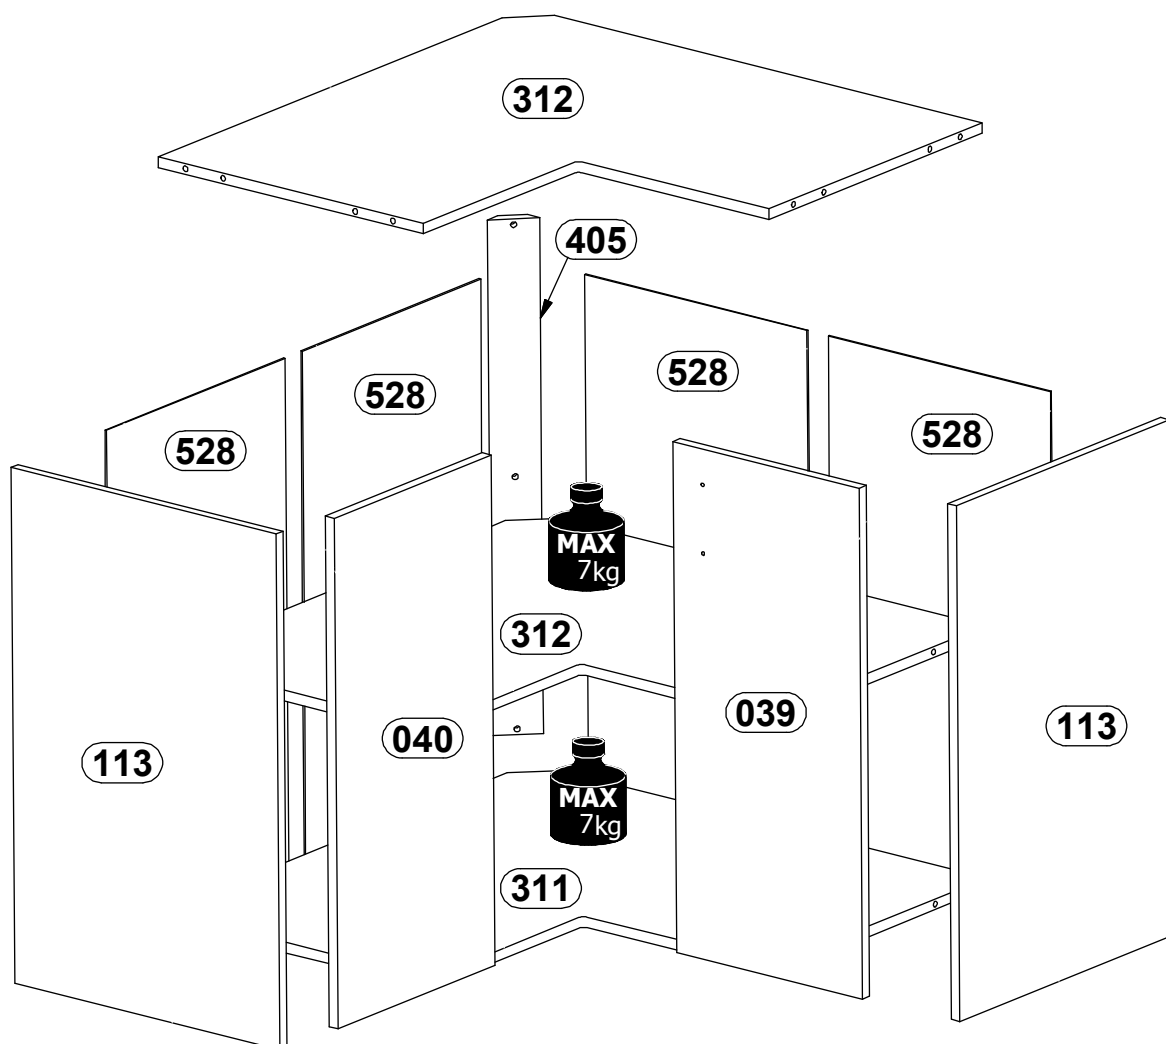

D90N

S90X90 NAR

PL: INSTRUKCJA MONTAŻU

EN: ASSEMBLY MANUAL

CZ: PŘÍRUČKA PRO MONTÁŽ

SK: PRÍRUČKA PRE MONTÁŽ

DE: MONTAGEANLEITUNG

SR: UPUTSTVO ZA INSTALACIJU

D90N

S90X90 NAR

<p>A x12</p>  <p>Ø8x35mm</p>	<p>B x12</p> 	<p>C x12</p>  <p>Ø15x12mm</p>	<p>D x3</p>  <p>Ø6,4x50 mm</p>
<p>G x45</p> 	<p>L1 x5</p> 	<p>H x2</p>  <p>715 mm</p>	<p>M x1</p> 
<p>W2 x28</p>  <p>Ø3,5x16mm</p>	<p>Y x12</p>  <p>Ø18 mm</p>	<p>Y1 x3</p> 	
<p>Zg x4</p>  <p>Zg-1 Zg-2</p>			

1

2

3

4

5

6

7

8

9

10

11

12