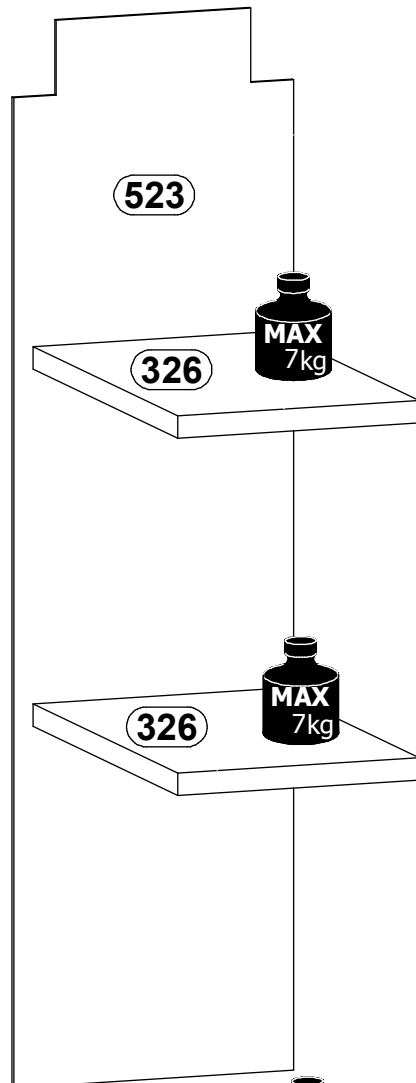

W20o

PL: INSTRUKCJA MONTAŻU
EN: ASSEMBLY MANUAL
CZ: PŘÍRUČKA PRO MONTÁŽ
SK: PRÍRUČKA PRE MONTÁŽ
DE: MONTAGEANLEITUNG
SR: UPUTSTVO ZA INSTALACIJU

W20o

<p>A x8</p>  <p>Ø8x35mm</p>	<p>B x8</p> 	<p>C x8</p>  <p>Ø15x12mm</p>	<p>E x8</p> 
<p>G x18</p> 	<p>N1 x2</p> 	<p>N2 x2</p> 	<p>W8 x4</p>  <p>Ø4x30mm</p>

1

2

3

4

5