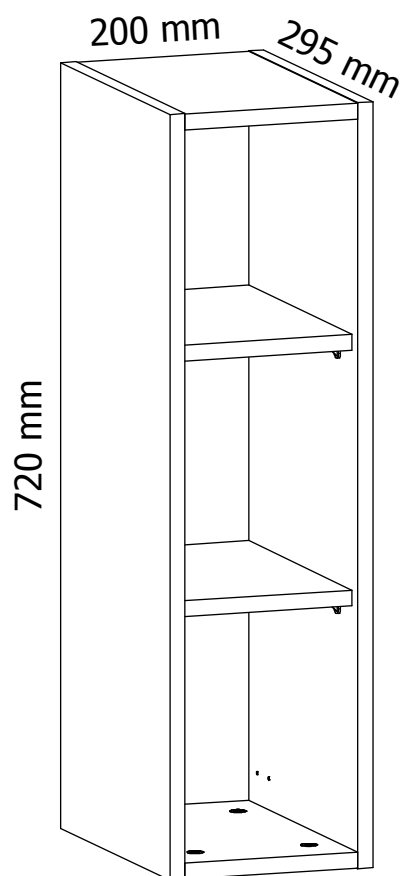

W20o

PL: INSTRUKCJA MONTAŻU
EN: ASSEMBLY MANUAL
CZ: PŘÍRUČKA PRO MONTÁŽ
SK: PRÍRUČKA PRE MONTÁŽ
DE: MONTAGEANLEITUNG
SR: UPUTSTVO ZA INSTALACIJU

W20o

<p>A x8</p>  <p>Ø8x35mm</p>	<p>B x8</p> 	<p>C x8</p>  <p>Ø15x12mm</p>	<p>E x8</p> 
<p>G x18</p> 	<p>N1 x2</p> 	<p>N2 x2</p> 	<p>W8 x4</p>  <p>Ø4x30mm</p>

1

2

3

4

5