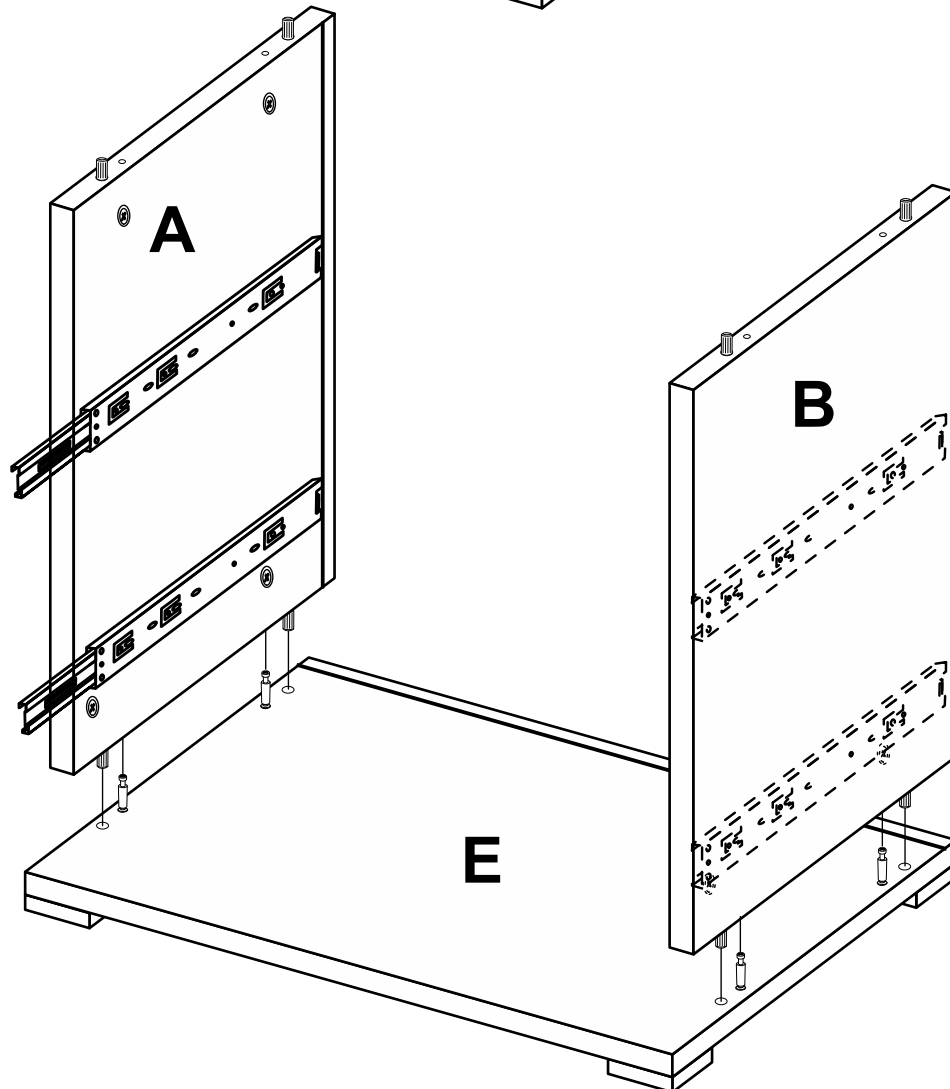

NIGHTSTAND

T0025
15-IZ-09

1

2

3

4

A	-	375	x	380	x	16	-	x	1
B	-	375	x	380	x	16	-	x	1
C	-	544	x	381	x	16	-	x	1
D	-	387	x	523	x	3	-	x	1
E	-	544	x	380	x	16	-	x	1
F	-	505	x	181	x	16	-	x	2
G	-	300	x	130	x	16	-	x	1
G1	-	330	x	130	x	16	-	x	1
H	-	300	x	130	x	16	-	x	1
H1	-	330	x	130	x	16	-	x	1
I	-	453	x	130	x	16	-	x	2
J	-	465	x	323	x	3	-	x	1
J1	-	465	x	296	x	3	-	x	1

X
90°

✓
90°