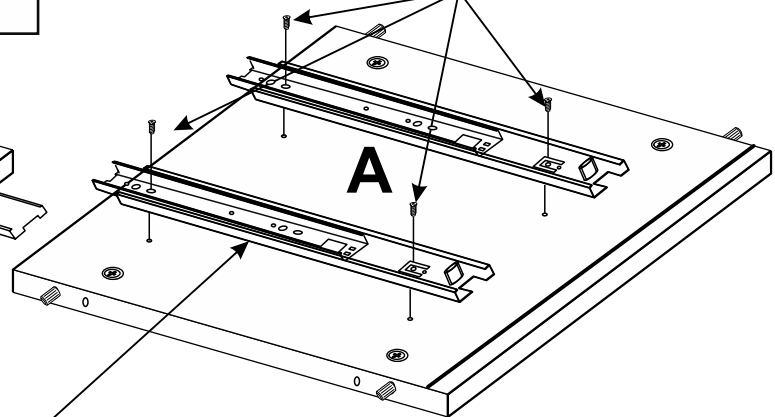

NIGHTSTAND

T0025
15-IZ-09

1

2

3

4

A	-	375	x	380	x	16	-	x	1
B	-	375	x	380	x	16	-	x	1
C	-	544	x	381	x	16	-	x	1
D	-	387	x	523	x	3	-	x	1
E	-	544	x	380	x	16	-	x	1
F	-	505	x	181	x	16	-	x	2
G	-	300	x	130	x	16	-	x	1
G1	-	330	x	130	x	16	-	x	1
H	-	300	x	130	x	16	-	x	1
H1	-	330	x	130	x	16	-	x	1
I	-	453	x	130	x	16	-	x	2
J	-	465	x	323	x	3	-	x	1
J1	-	465	x	296	x	3	-	x	1

X
90°

✓
90°