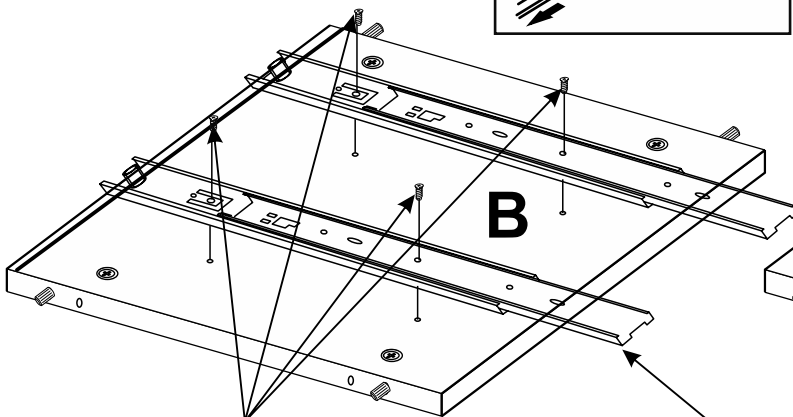

NIGHTSTAND

T0025
15-IZ-09

1

2

3

4

A	-	375	x	380	x	16	-	x	1
B	-	375	x	380	x	16	-	x	1
C	-	544	x	381	x	16	-	x	1
D	-	387	x	523	x	3	-	x	1
E	-	544	x	380	x	16	-	x	1
F	-	505	x	181	x	16	-	x	2
G	-	300	x	130	x	16	-	x	1
G1	-	330	x	130	x	16	-	x	1
H	-	300	x	130	x	16	-	x	1
H1	-	330	x	130	x	16	-	x	1
I	-	453	x	130	x	16	-	x	2
J	-	465	x	323	x	3	-	x	1
J1	-	465	x	296	x	3	-	x	1

X
90°

✓
90°