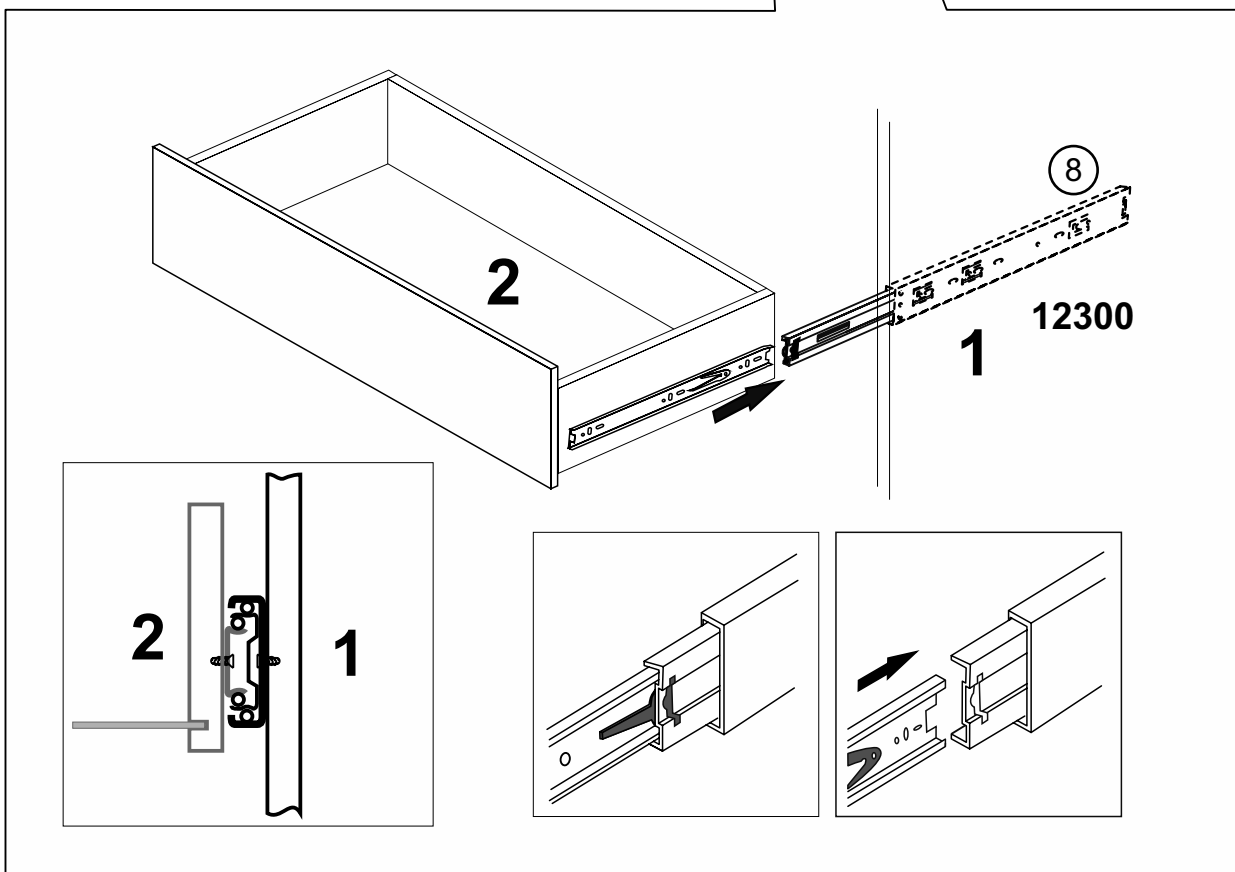

NIGHTSTAND

T0025
15-IZ-09

1

2

3

4

A	-	375	x	380	x	16	-	x	1
B	-	375	x	380	x	16	-	x	1
C	-	544	x	381	x	16	-	x	1
D	-	387	x	523	x	3	-	x	1
E	-	544	x	380	x	16	-	x	1
F	-	505	x	181	x	16	-	x	2
G	-	300	x	130	x	16	-	x	1
G1	-	330	x	130	x	16	-	x	1
H	-	300	x	130	x	16	-	x	1
H1	-	330	x	130	x	16	-	x	1
I	-	453	x	130	x	16	-	x	2
J	-	465	x	323	x	3	-	x	1
J1	-	465	x	296	x	3	-	x	1

X
90°

✓
90°