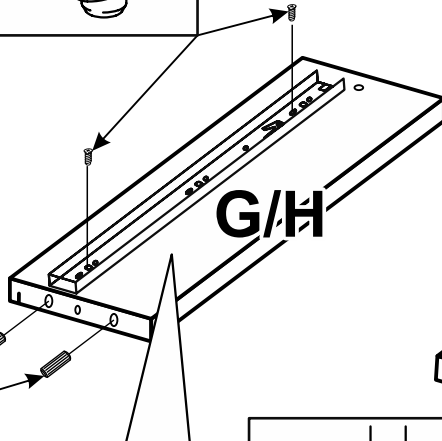

NIGHTSTAND

T0025
15-IZ-09

1

2

3

4

A	-	375	x	380	x	16	-	x	1
B	-	375	x	380	x	16	-	x	1
C	-	544	x	381	x	16	-	x	1
D	-	387	x	523	x	3	-	x	1
E	-	544	x	380	x	16	-	x	1
F	-	505	x	181	x	16	-	x	2
G	-	300	x	130	x	16	-	x	1
G1	-	330	x	130	x	16	-	x	1
H	-	300	x	130	x	16	-	x	1
H1	-	330	x	130	x	16	-	x	1
I	-	453	x	130	x	16	-	x	2
J	-	465	x	323	x	3	-	x	1
J1	-	465	x	296	x	3	-	x	1

X
90°

✓
90°