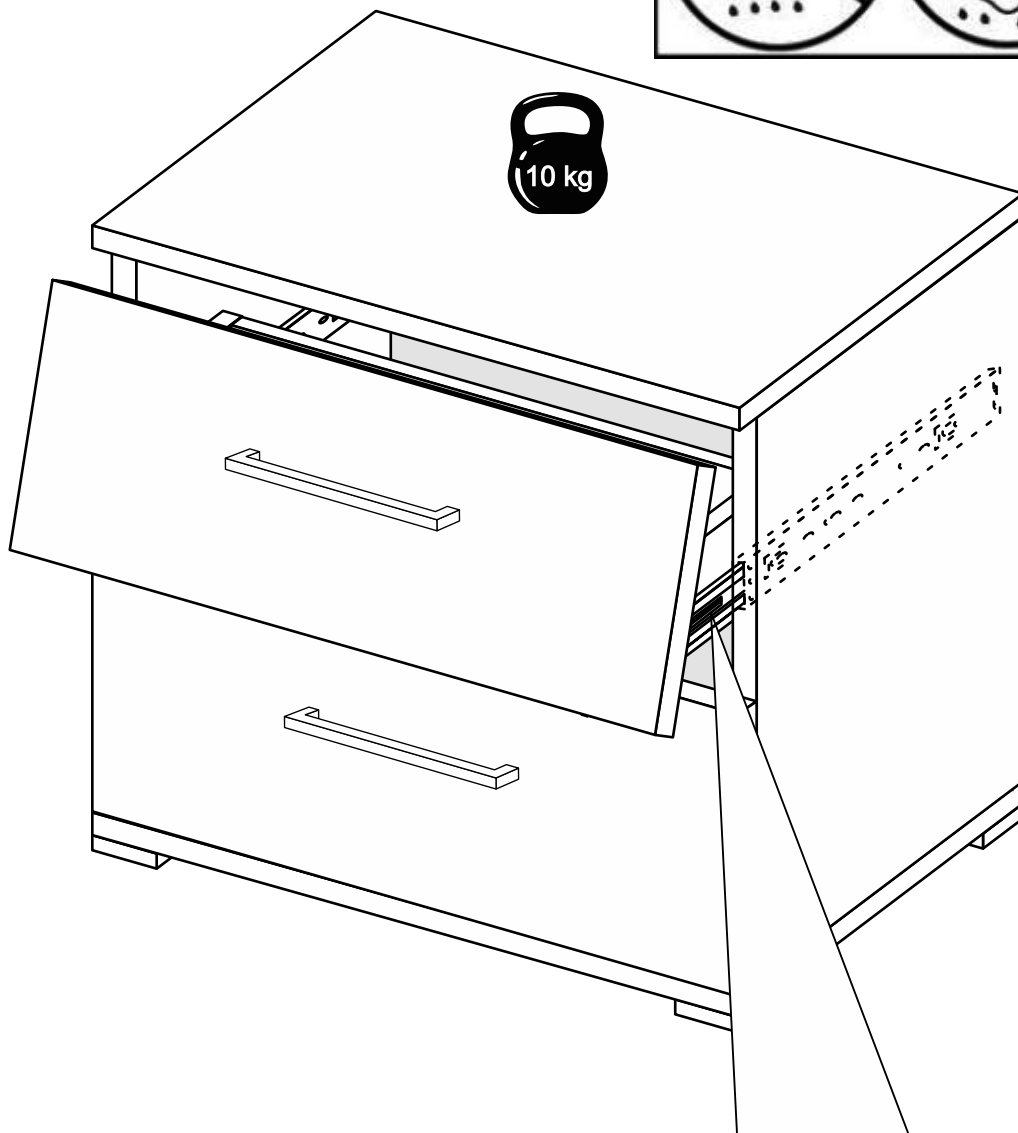

NIGHTSTAND

T0025
15-IZ-09

1

2

3

4

A	-	375	x	380	x	16	-	x	1
B	-	375	x	380	x	16	-	x	1
C	-	544	x	381	x	16	-	x	1
D	-	387	x	523	x	3	-	x	1
E	-	544	x	380	x	16	-	x	1
F	-	505	x	181	x	16	-	x	2
G	-	300	x	130	x	16	-	x	1
G1	-	330	x	130	x	16	-	x	1
H	-	300	x	130	x	16	-	x	1
H1	-	330	x	130	x	16	-	x	1
I	-	453	x	130	x	16	-	x	2
J	-	465	x	323	x	3	-	x	1
J1	-	465	x	296	x	3	-	x	1

X
90°

✓
90°