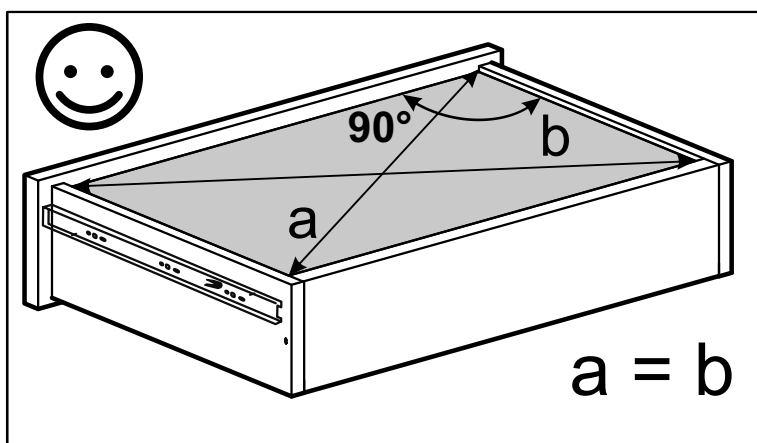

NIGHTSTAND

T0025
15-IZ-09

1

2

3

4

A	-	375	x	380	x	16	-	x	1
B	-	375	x	380	x	16	-	x	1
C	-	544	x	381	x	16	-	x	1
D	-	387	x	523	x	3	-	x	1
E	-	544	x	380	x	16	-	x	1
F	-	505	x	181	x	16	-	x	2
G	-	300	x	130	x	16	-	x	1
G1	-	330	x	130	x	16	-	x	1
H	-	300	x	130	x	16	-	x	1
H1	-	330	x	130	x	16	-	x	1
I	-	453	x	130	x	16	-	x	2
J	-	465	x	323	x	3	-	x	1
J1	-	465	x	296	x	3	-	x	1

X
90°

✓
90°