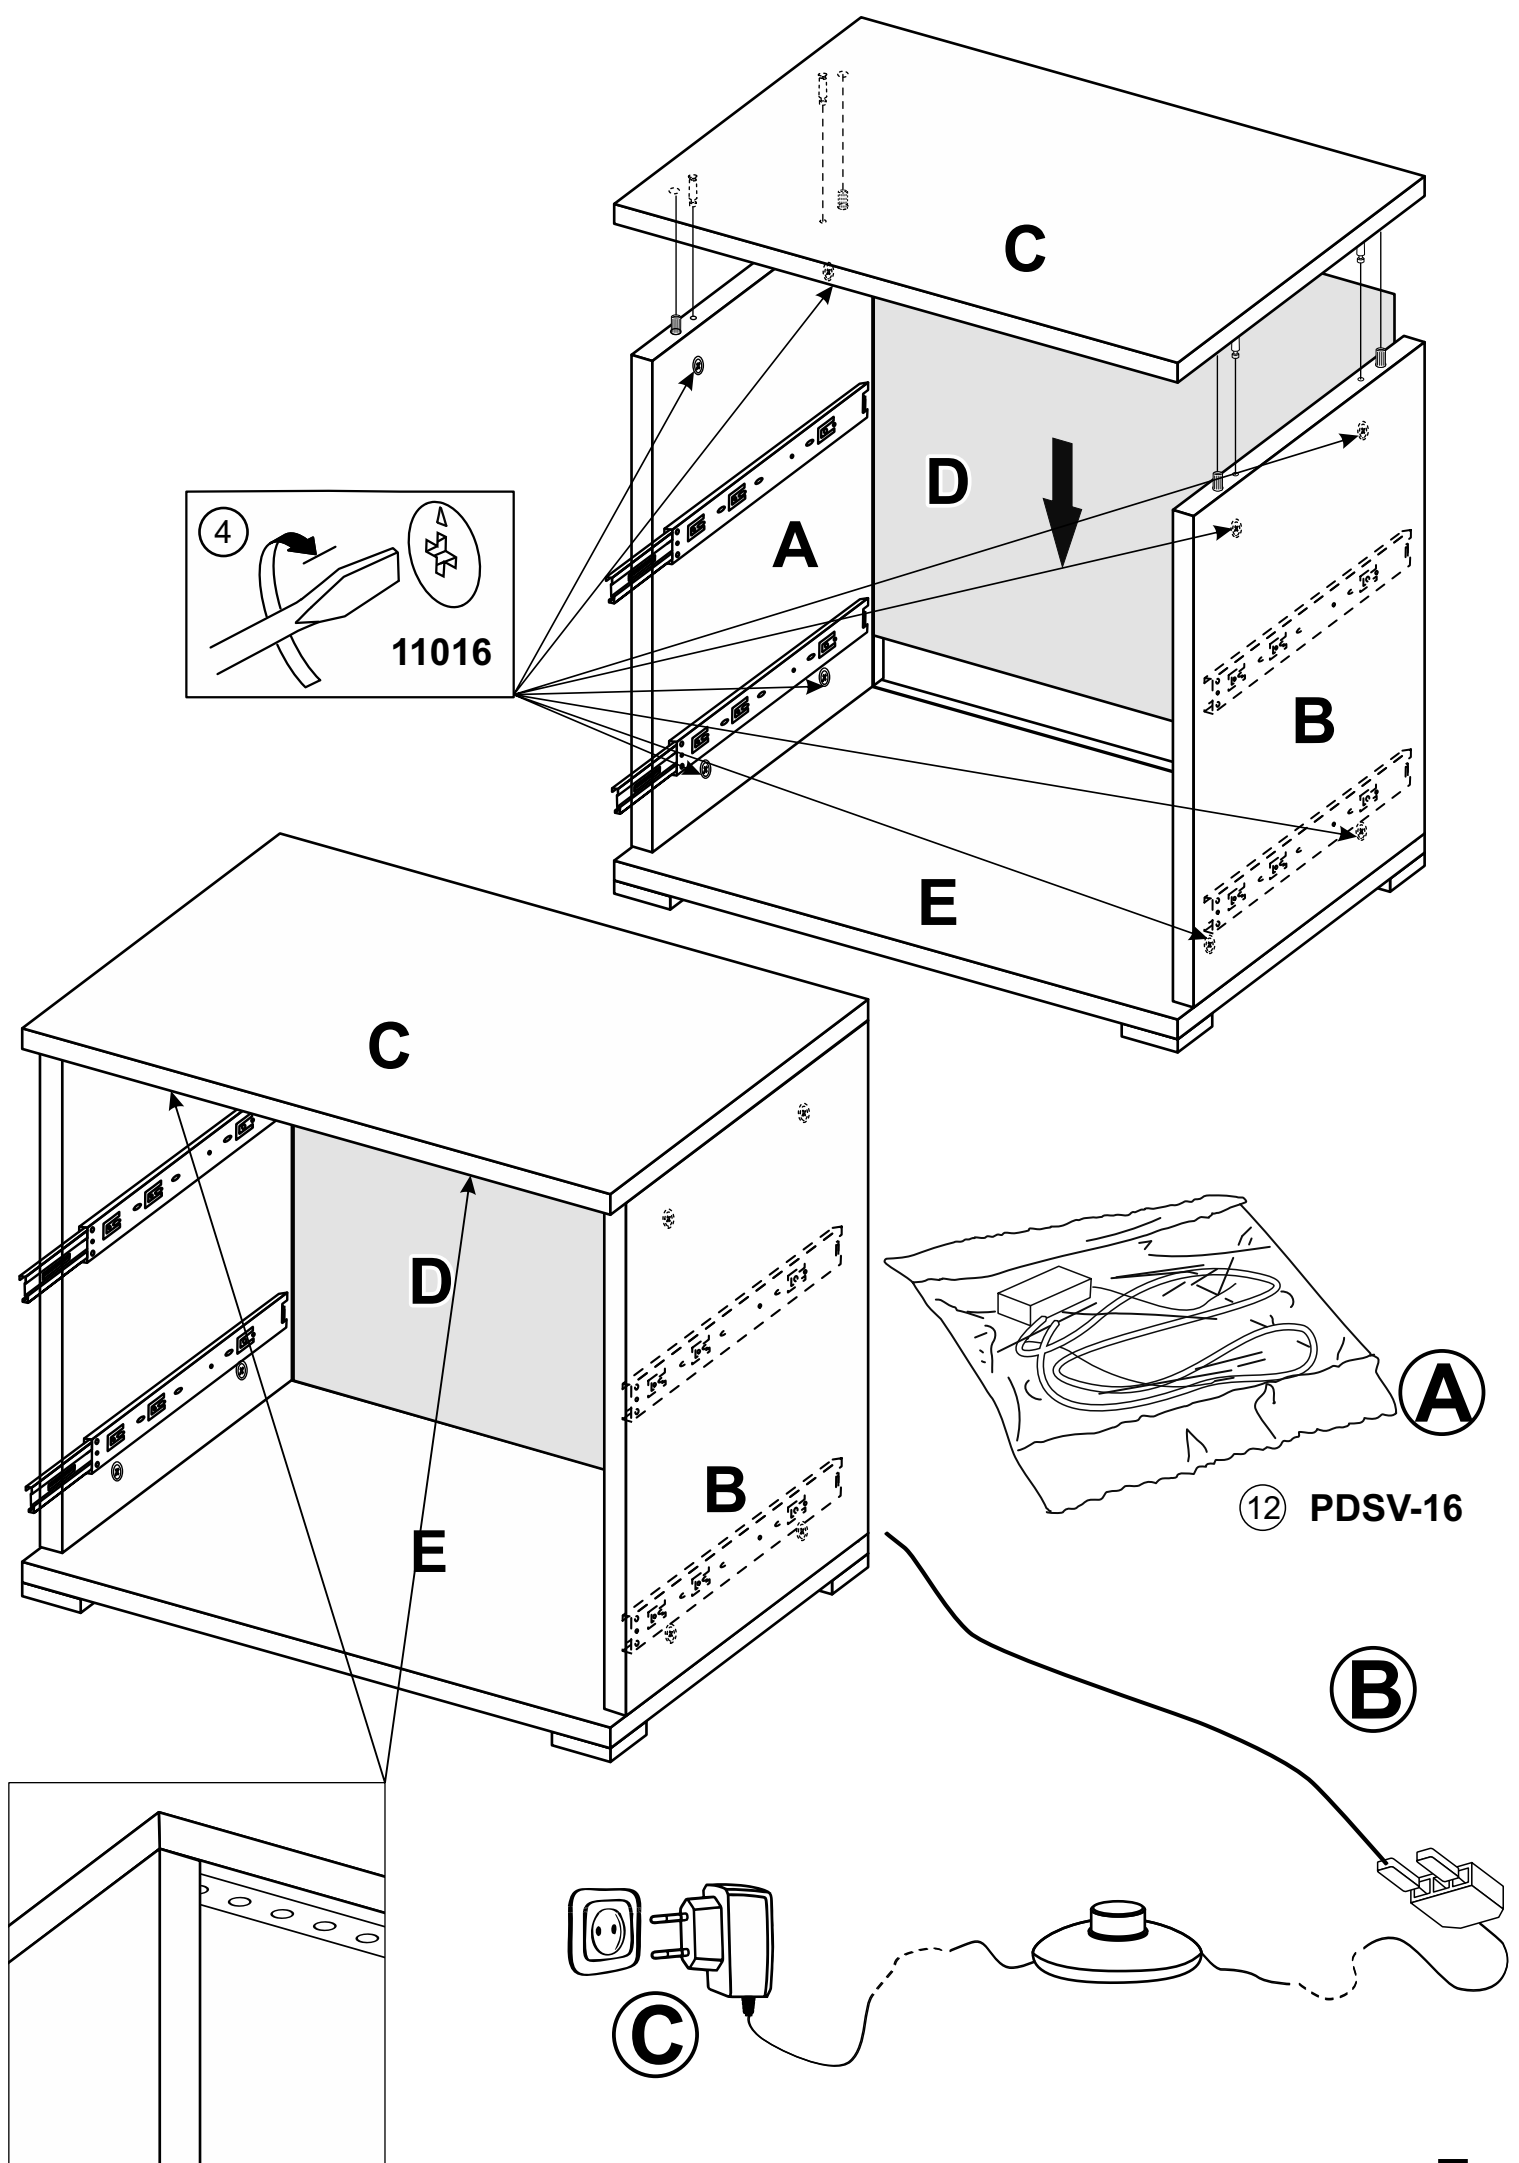

NIGHTSTAND

T0025
15-IZ-09

1

2

3

4

A	-	375	x	380	x	16	-	x	1
B	-	375	x	380	x	16	-	x	1
C	-	544	x	381	x	16	-	x	1
D	-	387	x	523	x	3	-	x	1
E	-	544	x	380	x	16	-	x	1
F	-	505	x	181	x	16	-	x	2
G	-	300	x	130	x	16	-	x	1
G1	-	330	x	130	x	16	-	x	1
H	-	300	x	130	x	16	-	x	1
H1	-	330	x	130	x	16	-	x	1
I	-	453	x	130	x	16	-	x	2
J	-	465	x	323	x	3	-	x	1
J1	-	465	x	296	x	3	-	x	1

X
90°

✓
90°