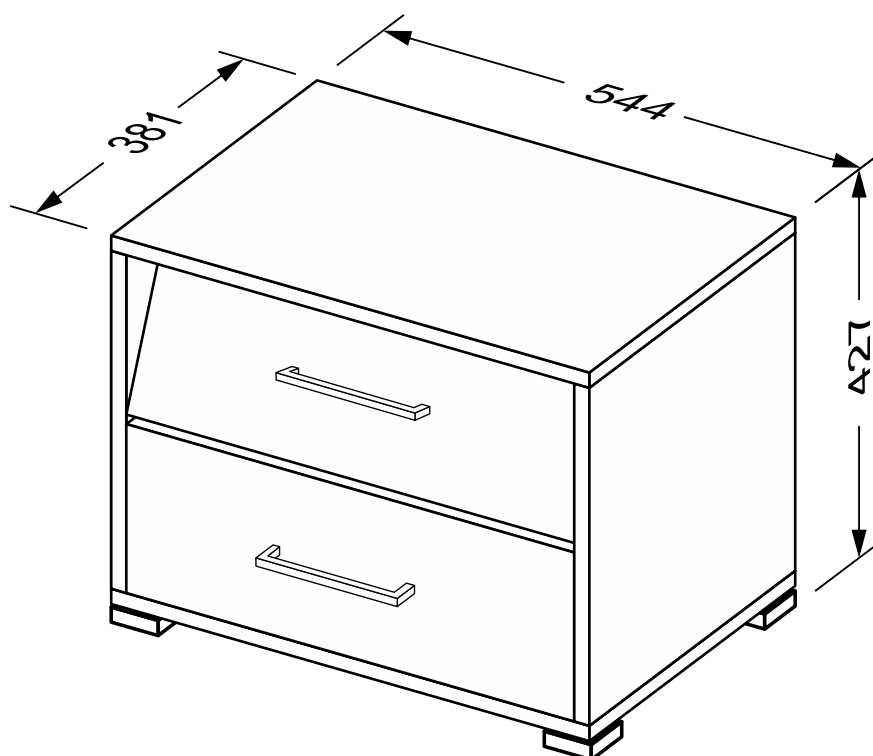

NIGHTSTAND

T0025
15-IZ-09

1

2

3

4

A	-	375	x	380	x	16	-	x	1
B	-	375	x	380	x	16	-	x	1
C	-	544	x	381	x	16	-	x	1
D	-	387	x	523	x	3	-	x	1
E	-	544	x	380	x	16	-	x	1
F	-	505	x	181	x	16	-	x	2
G	-	300	x	130	x	16	-	x	1
G1	-	330	x	130	x	16	-	x	1
H	-	300	x	130	x	16	-	x	1
H1	-	330	x	130	x	16	-	x	1
I	-	453	x	130	x	16	-	x	2
J	-	465	x	323	x	3	-	x	1
J1	-	465	x	296	x	3	-	x	1

X
90°

✓
90°