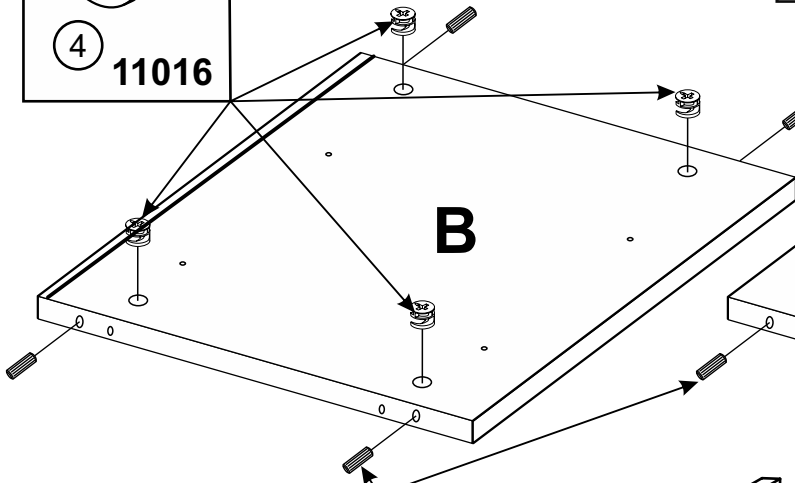

NIGHTSTAND

T0025
15-IZ-09

1

2

3

4

A	-	375	x	380	x	16	-	x	1
B	-	375	x	380	x	16	-	x	1
C	-	544	x	381	x	16	-	x	1
D	-	387	x	523	x	3	-	x	1
E	-	544	x	380	x	16	-	x	1
F	-	505	x	181	x	16	-	x	2
G	-	300	x	130	x	16	-	x	1
G1	-	330	x	130	x	16	-	x	1
H	-	300	x	130	x	16	-	x	1
H1	-	330	x	130	x	16	-	x	1
I	-	453	x	130	x	16	-	x	2
J	-	465	x	323	x	3	-	x	1
J1	-	465	x	296	x	3	-	x	1

X
90°

✓
90°