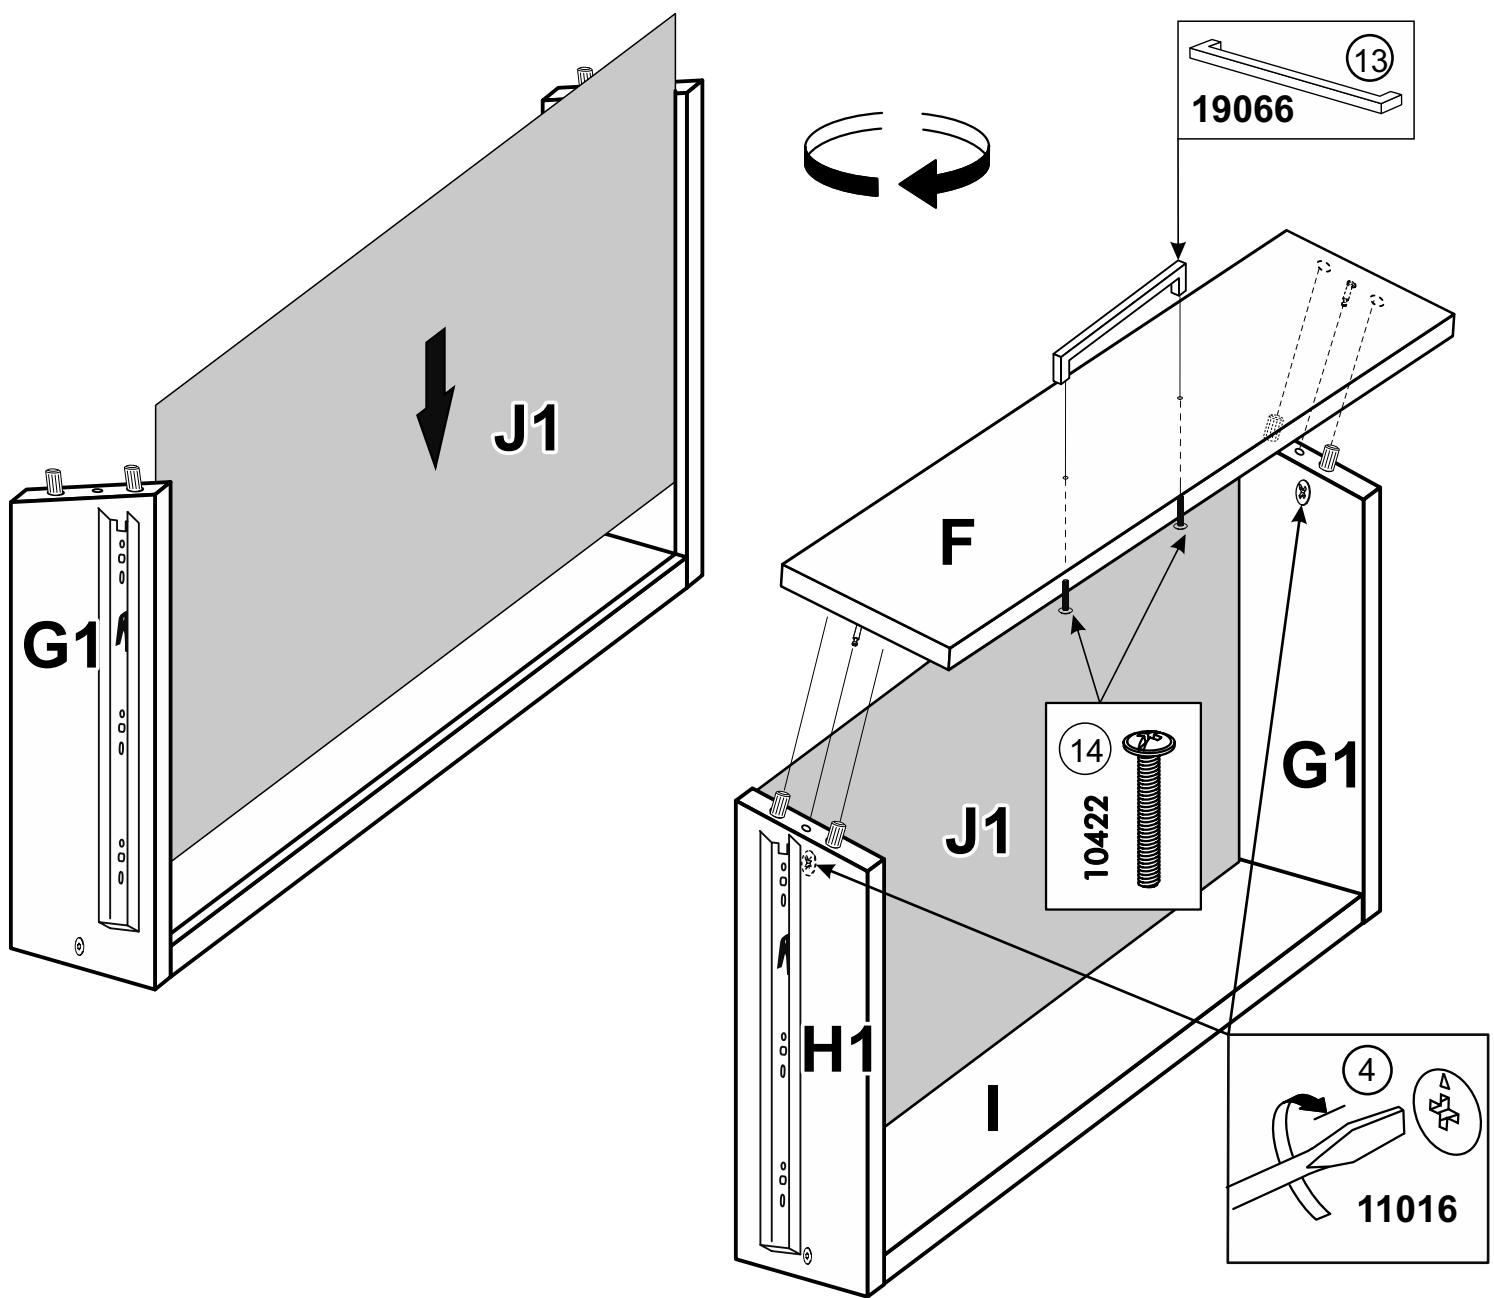

NIGHTSTAND

T0025
15-IZ-09

1

2

3

4

A	-	375	x	380	x	16	-	x	1
B	-	375	x	380	x	16	-	x	1
C	-	544	x	381	x	16	-	x	1
D	-	387	x	523	x	3	-	x	1
E	-	544	x	380	x	16	-	x	1
F	-	505	x	181	x	16	-	x	2
G	-	300	x	130	x	16	-	x	1
G1	-	330	x	130	x	16	-	x	1
H	-	300	x	130	x	16	-	x	1
H1	-	330	x	130	x	16	-	x	1
I	-	453	x	130	x	16	-	x	2
J	-	465	x	323	x	3	-	x	1
J1	-	465	x	296	x	3	-	x	1

X
90°

✓
90°