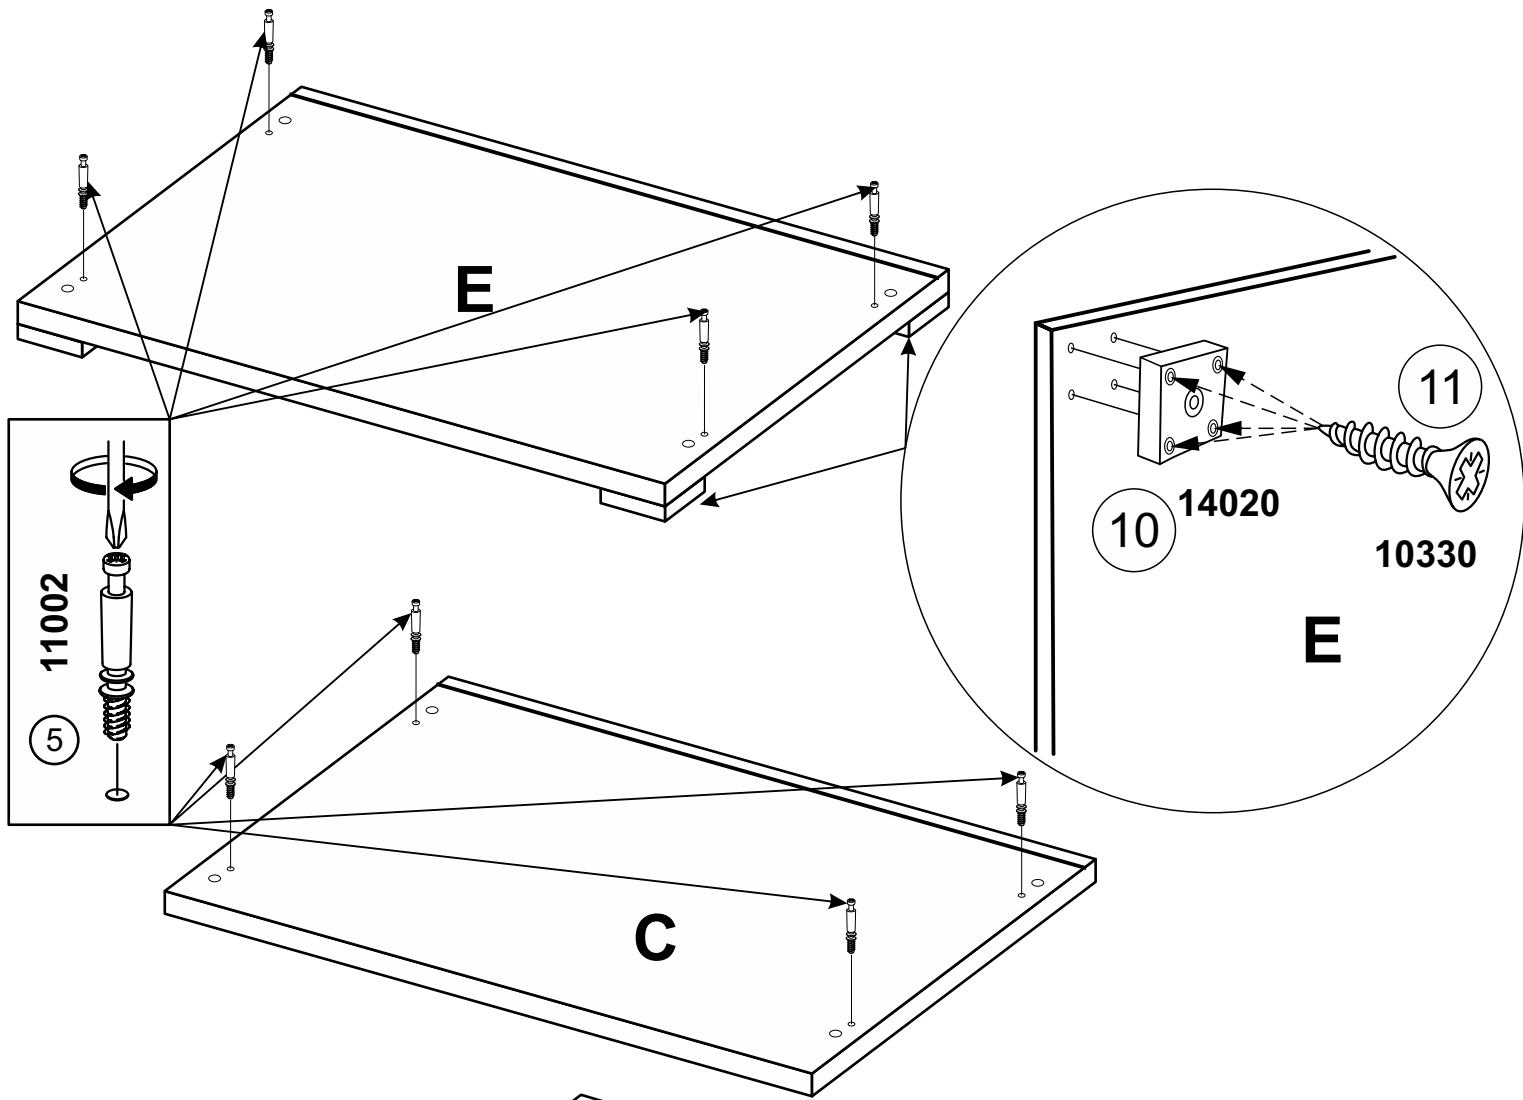

NIGHTSTAND

T0025
15-IZ-09

1

2

3

4

A	-	375	x	380	x	16	-	x	1
B	-	375	x	380	x	16	-	x	1
C	-	544	x	381	x	16	-	x	1
D	-	387	x	523	x	3	-	x	1
E	-	544	x	380	x	16	-	x	1
F	-	505	x	181	x	16	-	x	2
G	-	300	x	130	x	16	-	x	1
G1	-	330	x	130	x	16	-	x	1
H	-	300	x	130	x	16	-	x	1
H1	-	330	x	130	x	16	-	x	1
I	-	453	x	130	x	16	-	x	2
J	-	465	x	323	x	3	-	x	1
J1	-	465	x	296	x	3	-	x	1

X
90°

✓
90°