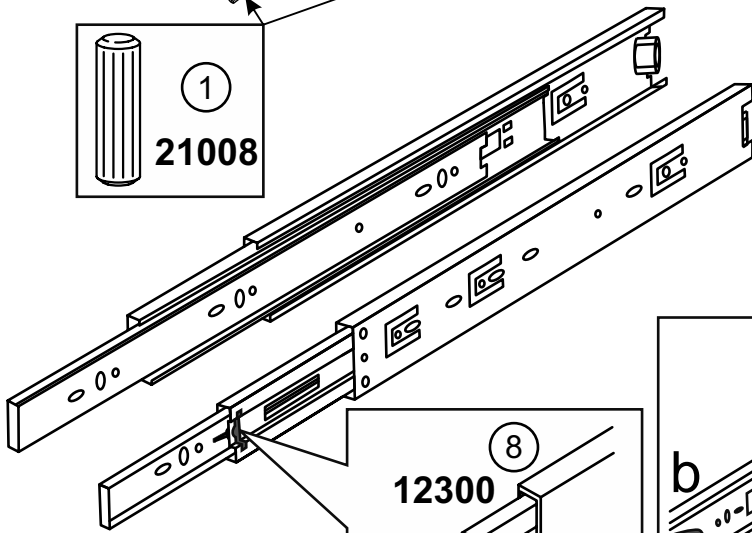

NIGHTSTAND

T0025
15-IZ-09

1

2

3

4

A	-	375	x	380	x	16	-	x	1
B	-	375	x	380	x	16	-	x	1
C	-	544	x	381	x	16	-	x	1
D	-	387	x	523	x	3	-	x	1
E	-	544	x	380	x	16	-	x	1
F	-	505	x	181	x	16	-	x	2
G	-	300	x	130	x	16	-	x	1
G1	-	330	x	130	x	16	-	x	1
H	-	300	x	130	x	16	-	x	1
H1	-	330	x	130	x	16	-	x	1
I	-	453	x	130	x	16	-	x	2
J	-	465	x	323	x	3	-	x	1
J1	-	465	x	296	x	3	-	x	1

X
90°

✓
90°