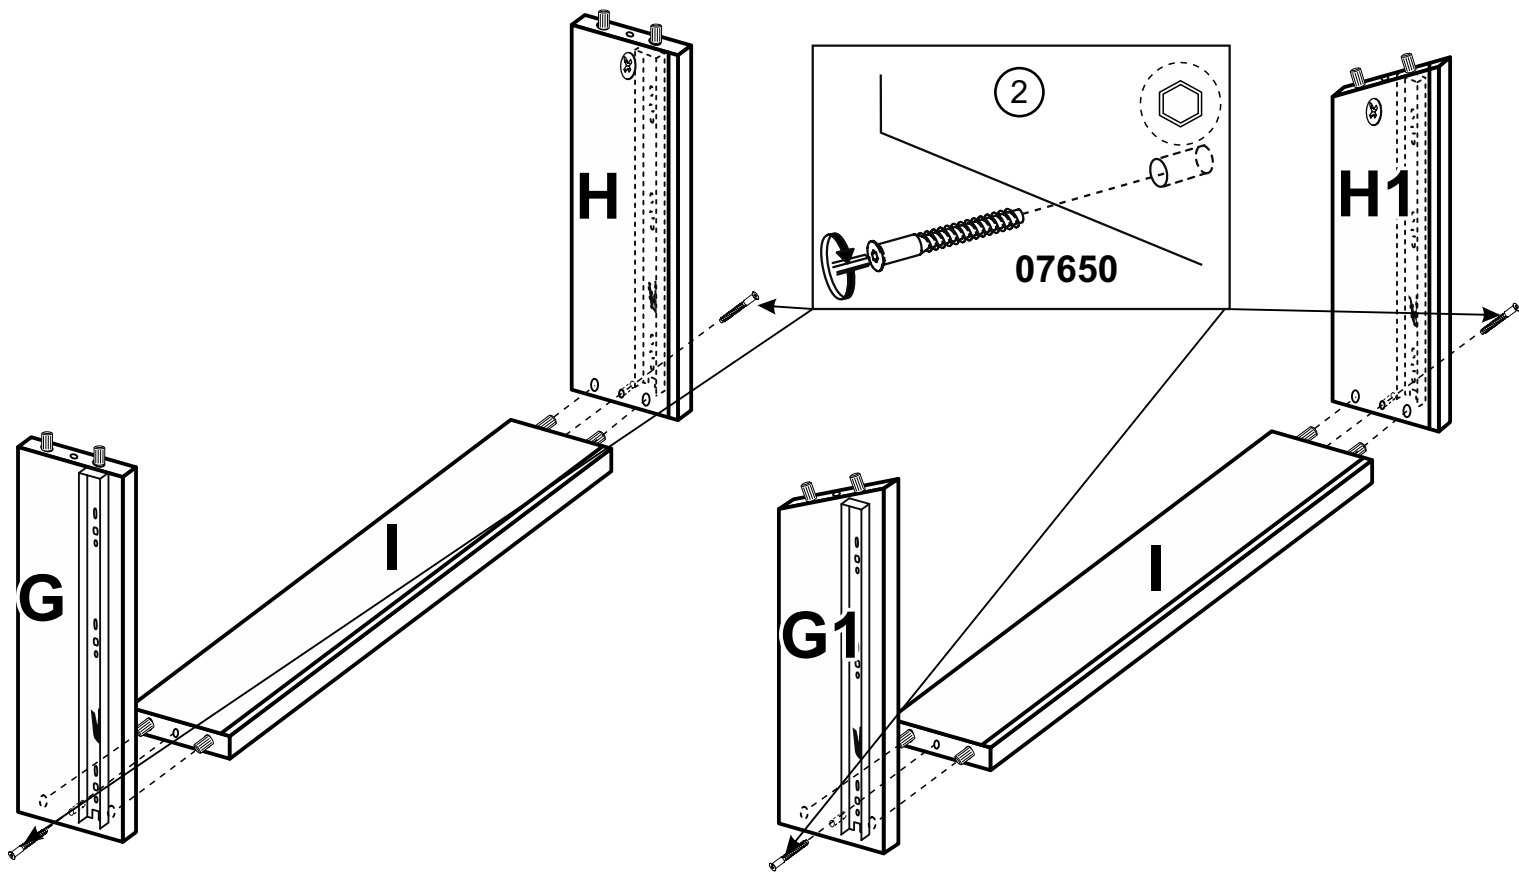

NIGHTSTAND

T0025
15-IZ-09

1

2

3

4

A	-	375	x	380	x	16	-	x	1
B	-	375	x	380	x	16	-	x	1
C	-	544	x	381	x	16	-	x	1
D	-	387	x	523	x	3	-	x	1
E	-	544	x	380	x	16	-	x	1
F	-	505	x	181	x	16	-	x	2
G	-	300	x	130	x	16	-	x	1
G1	-	330	x	130	x	16	-	x	1
H	-	300	x	130	x	16	-	x	1
H1	-	330	x	130	x	16	-	x	1
I	-	453	x	130	x	16	-	x	2
J	-	465	x	323	x	3	-	x	1
J1	-	465	x	296	x	3	-	x	1

X
90°

✓
90°