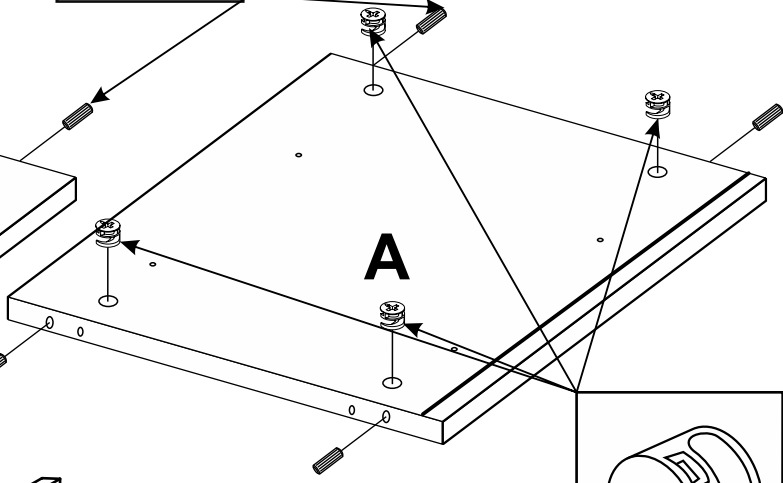

NIGHTSTAND

T0025
15-IZ-09

1

2

3

4

A	-	375	x	380	x	16	-	x	1
B	-	375	x	380	x	16	-	x	1
C	-	544	x	381	x	16	-	x	1
D	-	387	x	523	x	3	-	x	1
E	-	544	x	380	x	16	-	x	1
F	-	505	x	181	x	16	-	x	2
G	-	300	x	130	x	16	-	x	1
G1	-	330	x	130	x	16	-	x	1
H	-	300	x	130	x	16	-	x	1
H1	-	330	x	130	x	16	-	x	1
I	-	453	x	130	x	16	-	x	2
J	-	465	x	323	x	3	-	x	1
J1	-	465	x	296	x	3	-	x	1

X
90°

✓
90°