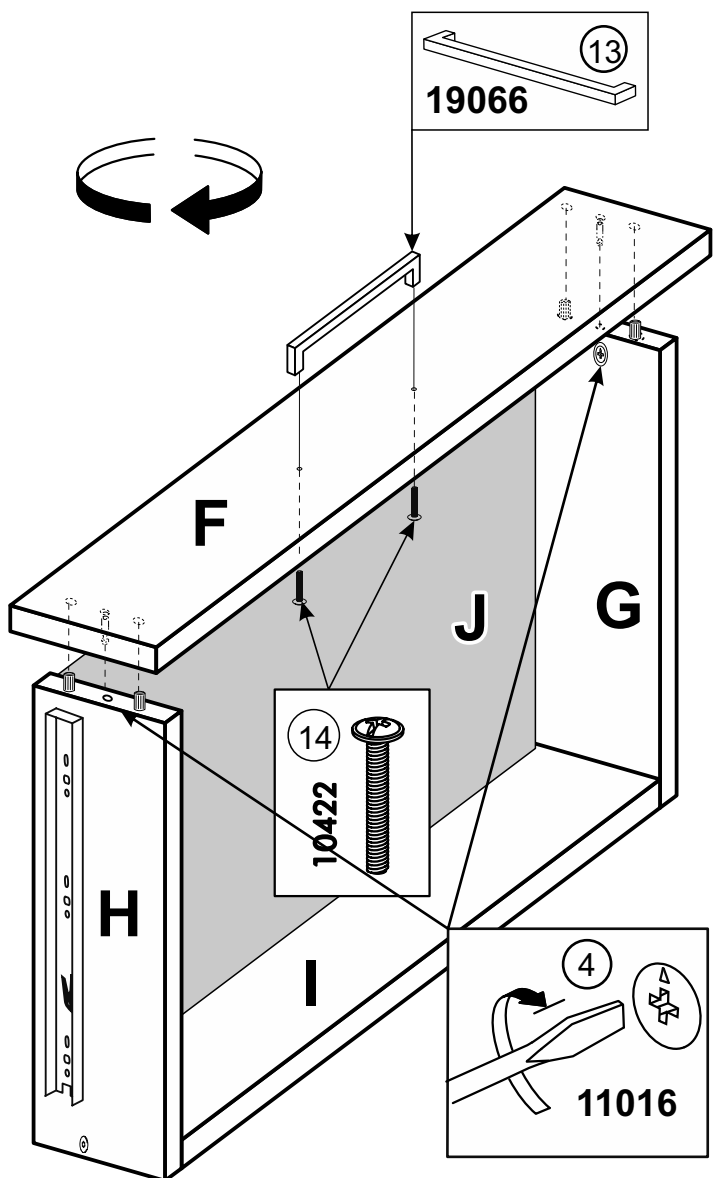

NIGHTSTAND

T0025
15-IZ-09

1

2

3

4

A	-	375	x	380	x	16	-	x	1
B	-	375	x	380	x	16	-	x	1
C	-	544	x	381	x	16	-	x	1
D	-	387	x	523	x	3	-	x	1
E	-	544	x	380	x	16	-	x	1
F	-	505	x	181	x	16	-	x	2
G	-	300	x	130	x	16	-	x	1
G1	-	330	x	130	x	16	-	x	1
H	-	300	x	130	x	16	-	x	1
H1	-	330	x	130	x	16	-	x	1
I	-	453	x	130	x	16	-	x	2
J	-	465	x	323	x	3	-	x	1
J1	-	465	x	296	x	3	-	x	1

X
90°

✓
90°