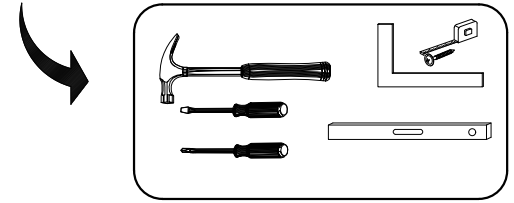

PL > INSTRUKCJA MONTAŻU
D > MONTAGEANLEITUNG
GB > ASSEMBLY INSTRUCTIONS

Czas montażu
Montagezeit
Time to assemble

3 hours
3 zeit
3 godz.

Uwaga / Achtung / Caution

PL > Czyszczenie należy wykonać wyłącznie za pomocą ściereczki lub lekko nawilżonego ręcznika. Nie stosować środków czyszczących do szorowania.