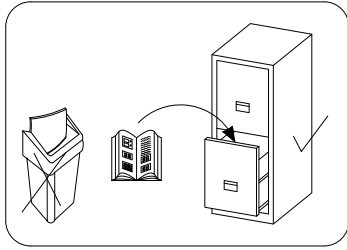

PL > INSTRUKCJA MONTAŻU
D > MONTAGEANLEITUNG
GB > ASSEMBLY INSTRUCTIONS

Czas montażu
Montagezeit
Time to assemble

3 hours
3 zeit
3 godz.

Uwaga / Achtung / Caution

PL > Czyszczenie należy wykonać wyłącznie za pomocą ściereczki lub lekko nawilżonego ręcznika. Nie stosować środków czyszczących do szorowania.