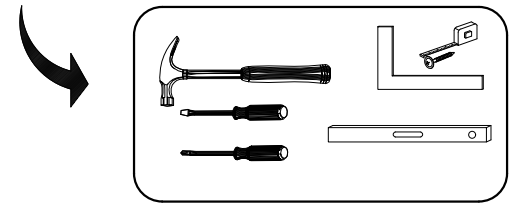

PL> INSTRUKCJA MONTAŻU
D >MONTAGEANLEITUNG
GB>ASSEMBLY INSTRUCTIONS

Czas montażu
 Montagezeit
 Time to assemble

3 hours
 3 zeit
 3 godz.

Uwaga / Achtung / Caution

PL>Czyszczenie należy wykonać wyłącznie za pomocą ściereczki lub lekko nawilżonego ręcznika.
 Nie stosować środków czyszczących do szorowania.