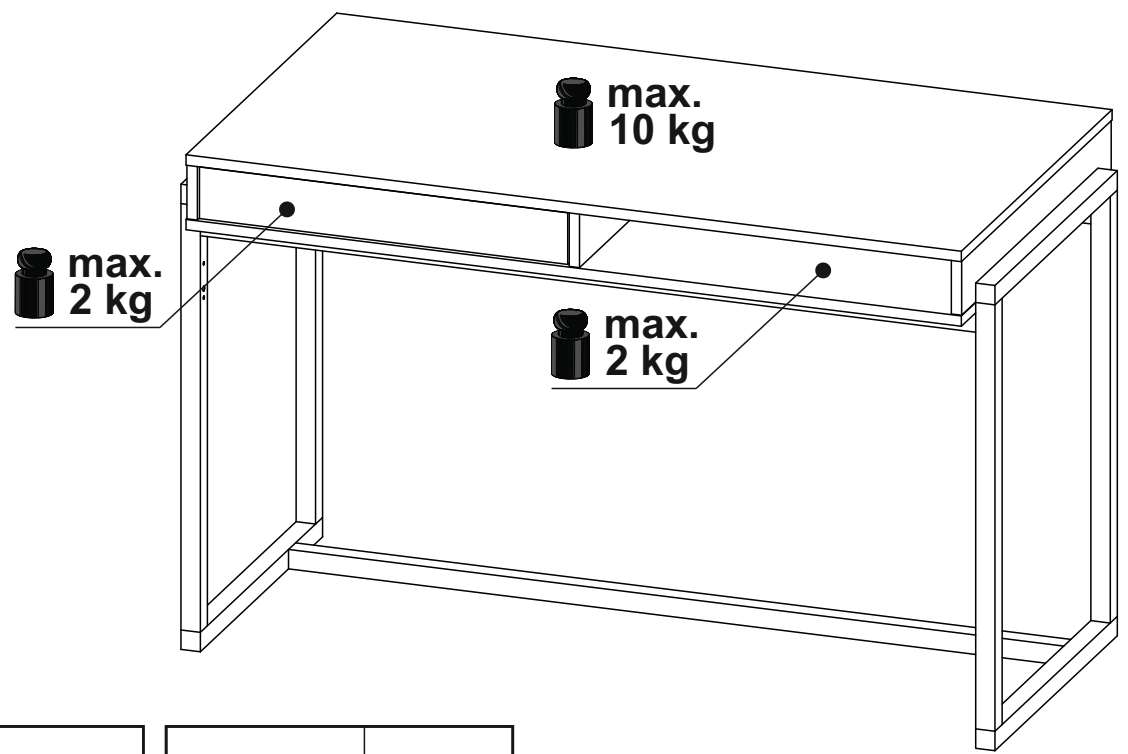

Desk

1	1200x641	1
2	1200x641	1
3	84x638	1
4	84x638	1
5	84x619	1
6	480x65	1
7	480x65	1

8	571.5x80	1
9	517.5x63	1
10	1167x84	1
11	548x485	1
12	1200x30	3
13	720x520	1
14	720x520	1

1

2

$a=b$

3

4

5

6

7A

8A

7B

8B

 max.
2 kg

Shelf

Number	Measurements	Pcs.
1	800 x 250	2
2	310 x 220	2

1

2

Low sideboard

A0 8 x 30mm x23	B1 6,4 x 50 mm x11	B4 x18	B5 7 x 28 mm x8	C2 x17	C4 ø20 x14
C7 16mm x17	D0 3 x 15 mm x35	D5 3,5 x 16 mm x8	D21 5 x 13 mm x14	E0 5 x 50mm 8 x 50mm x2	J28 x4
J30 x4	K 4mm x1	M1 x24	M3 x3	N25 L 350mm x1	P0 x2
P29 x2	P31 x2	T18 2 x 20mm x15	U2 x7		