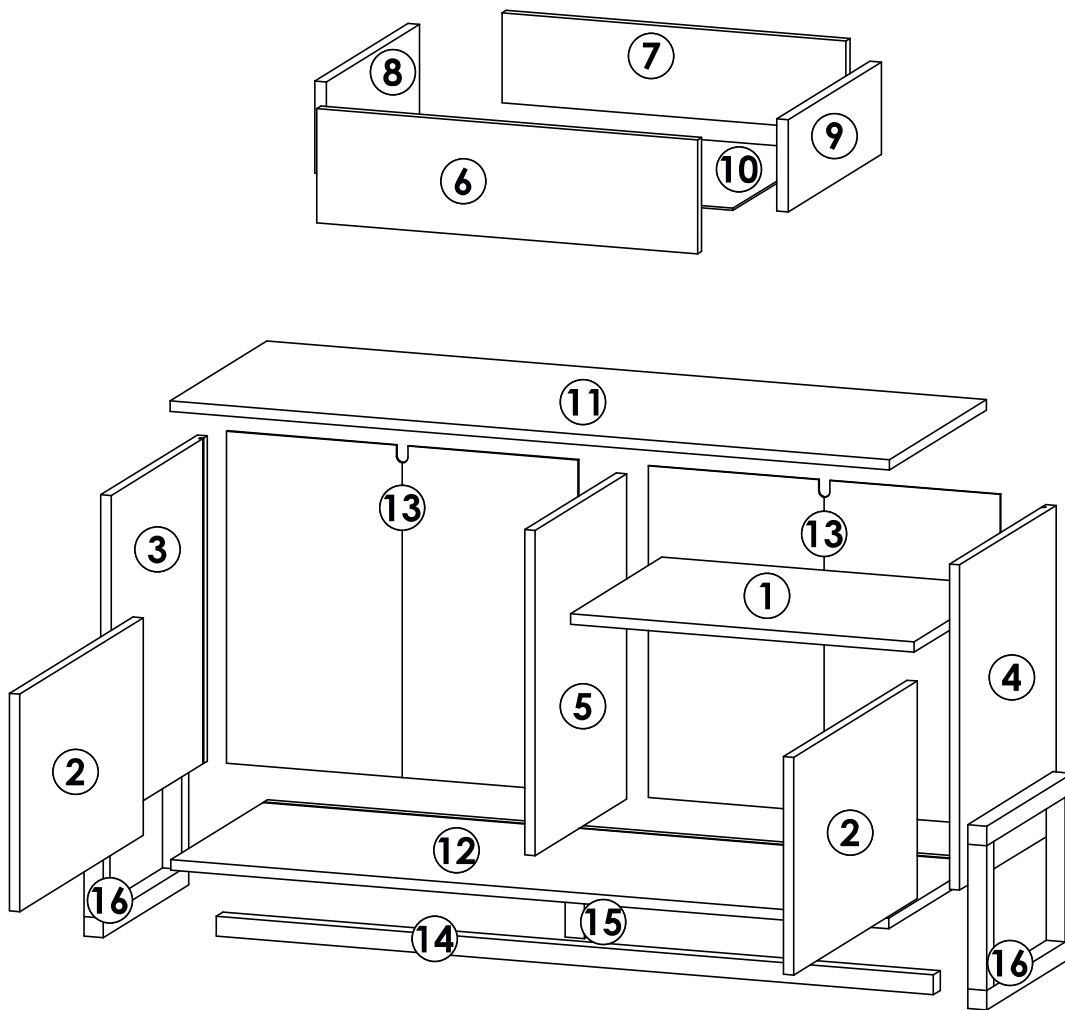

Number	Measurements	Pcs.
1	800 x 250	2
2	310 x 220	2

1

2

Low sideboard

A0 8 x 30mm x23	B1 6,4 x 50 mm x11	B4 x18	B5 7 x 28 mm x8	C2 x17	C4 ø20 x14
C7 16mm x17	D0 3 x 15 mm x35	D5 3,5 x 16 mm x8	D21 5 x 13 mm x14	E0 5 x 50mm 8 x 50mm x2	J28 x4
J30 x4	K 4mm x1	M1 x24	M3 x3	N25 L 350mm x1	P0 x2
P29 x2	P31 x2	T18 2 x 20mm x15	U2 x7		