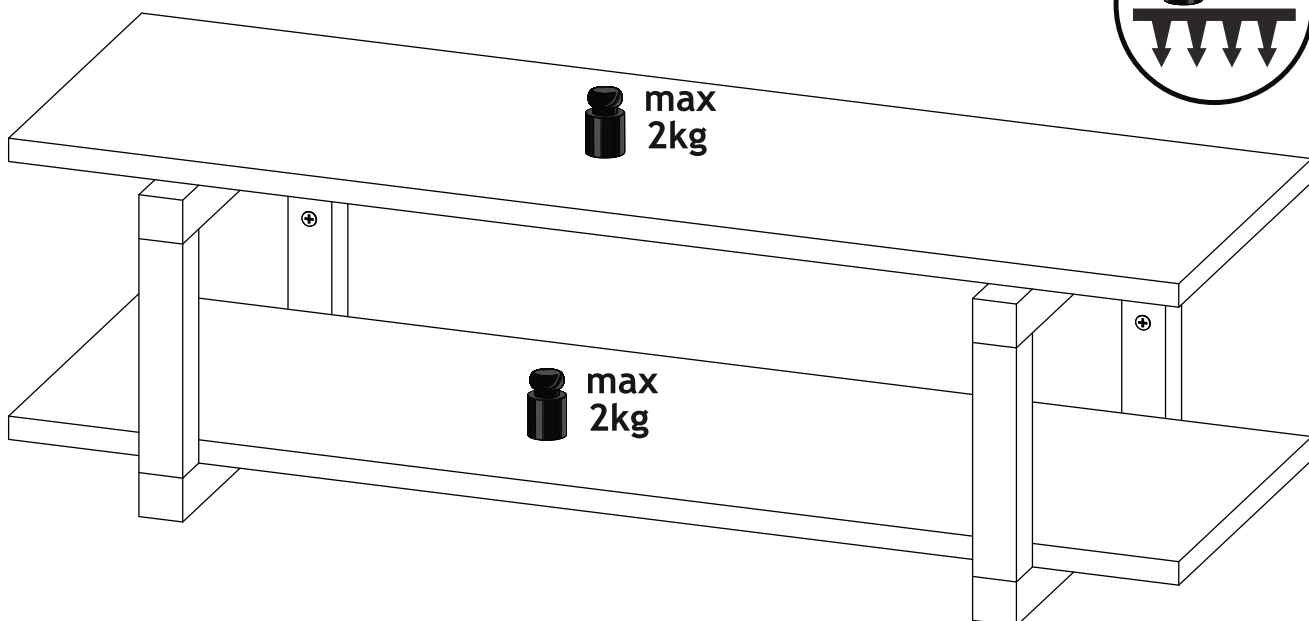

5

6

7A

8A

7B

8B

 max.
2 kg

Shelf

Number	Measurements	Pcs.
1	800 x 250	2
2	310 x 220	2

1

2

Low sideboard

A0 8 x 30mm x23	B1 6,4 x 50 mm x11	B4 x18	B5 7 x 28 mm x8	C2 x17	C4 ø20 x14
C7 16mm x17	D0 3 x 15 mm x35	D5 3,5 x 16 mm x8	D21 5 x 13 mm x14	E0 5 x 50mm 8 x 50mm x2	J28 x4
J30 x4	K 4mm x1	M1 x24	M3 x3	N25 L 350mm x1	P0 x2
P29 x2	P31 x2	T18 2 x 20mm x15	U2 x7		